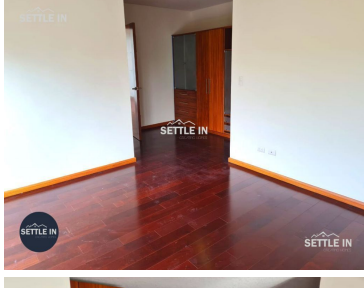

¡ENCONTRAMOS EL LUGAR PERFECTO PARA TI!

www.pinmx.com