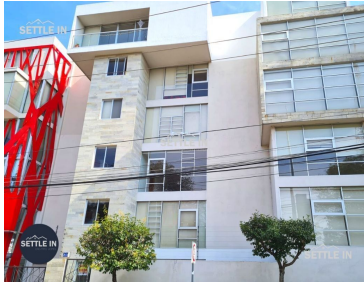

¡ENCONTRAMOS EL LUGAR PERFECTO PARA TI!

www.pinmx.com