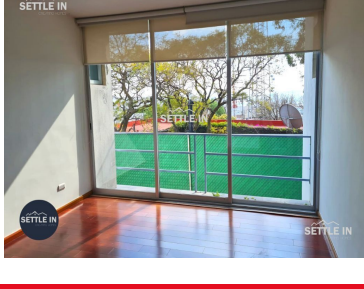

¡ENCONTRAMOS EL LUGAR PERFECTO PARA TI!

www.pinmx.com