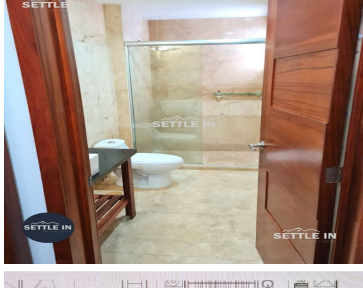

¡ENCONTRAMOS EL LUGAR PERFECTO PARA TI!

www.pinmx.com