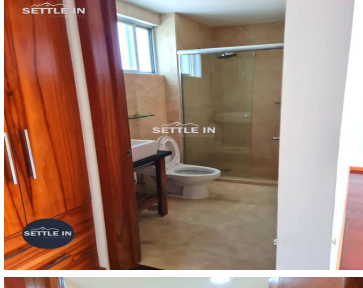

¡ENCONTRAMOS EL LUGAR PERFECTO PARA TI!

www.pinmx.com