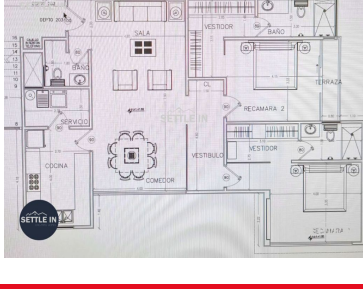

¡ENCONTRAMOS EL LUGAR PERFECTO PARA TI!

www.pinmx.com