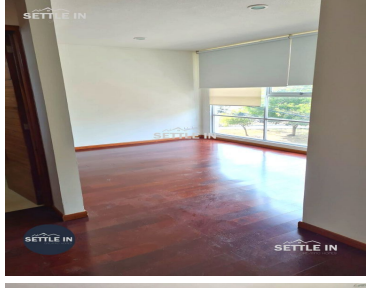

¡ENCONTRAMOS EL LUGAR PERFECTO PARA TI!

www.pinmx.com