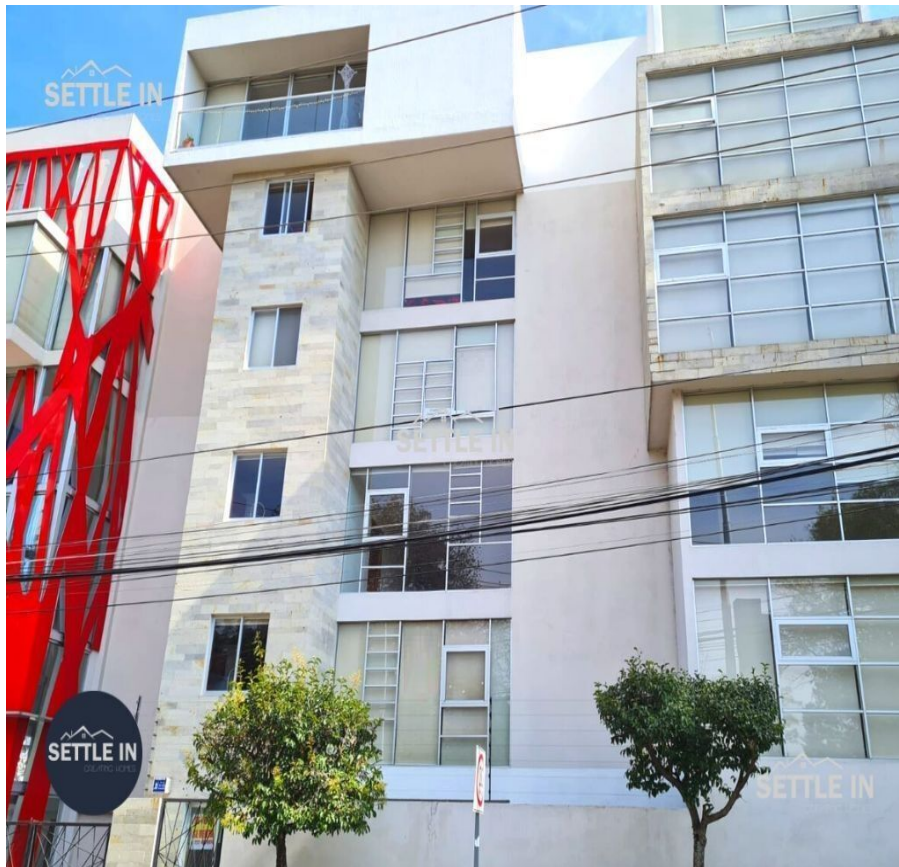

¡ENCONTRAMOS EL LUGAR PERFECTO PARA TI!

Código:  
28525

\$ 16,000.00 MXN

¡ENCONTRAMOS EL LUGAR PERFECTO PARA TI!

## A01 DEPARTAMENTO EN VENTA/ RENTA TORRE EL PARQUE COL. LA PAZ PUEBLA

Calle: Col: La Paz,  
Puebla, Puebla

### COMENTARIOS DEL VENDEDOR

EXCELENTE DEPARTAMENTO EN VENTA/ RENTA TORRE EL PARQUE COL. LA PAZ PUEBLA Descripción Precio de Venta: \$3,950,000.00 Precio de renta: \$16,000 120 m2 de construcción Consta de dos recámaras, dos baños completos, 1/2 baño de visitas, sala-comedor, cocina equipada, área de lavado, espacio de estacionamiento para dos autos, roof garden. ¡PIDE INFORMES HOY MISMO Y AGENDA TU CITA NUESTRO EQUIPO DE PROFESIONALES TE ATENDERÁ! SETTLE IN CREATING HOMES CONTACTANOS LIC. ROSSY CABRAL [www.settleinpuebla.com](http://www.settleinpuebla.com). EasyBroker ID: EB-MX7764