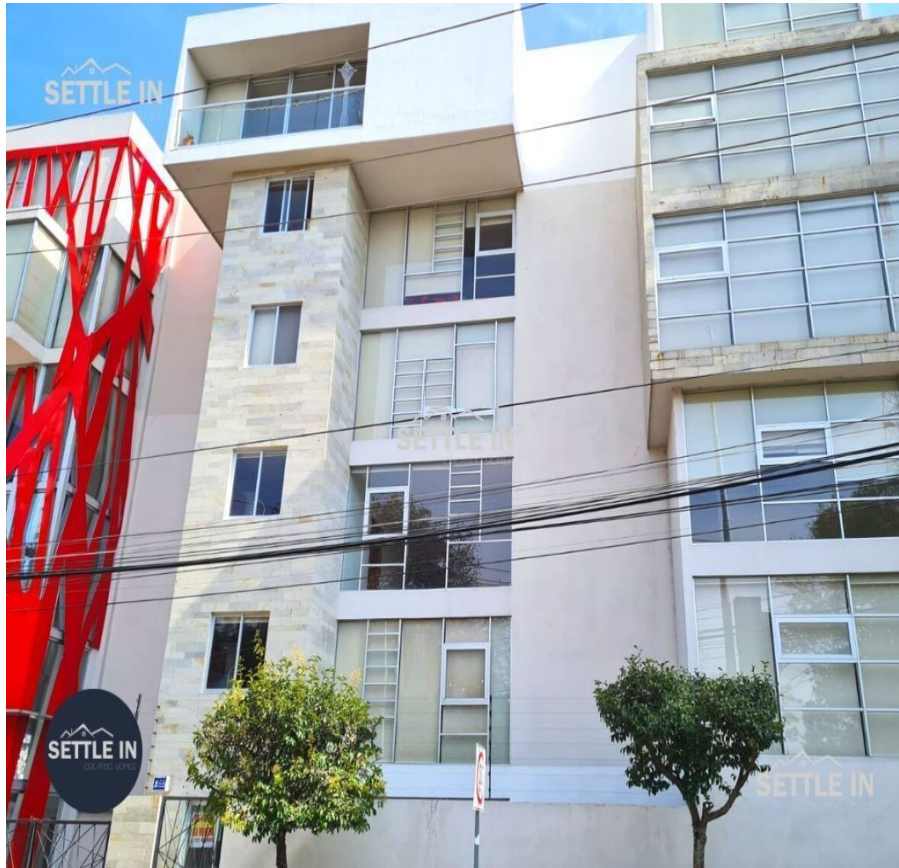

¡ENCONTRAMOS EL LUGAR PERFECTO PARA TI!

Código:
28525

\$ 16,000.00 MXN

¡ENCONTRAMOS EL LUGAR PERFECTO PARA TI!

A01 DEPARTAMENTO EN VENTA/ RENTA TORRE EL PARQUE COL. LA PAZ PUEBLA

Calle: Col: La Paz,
Puebla, Puebla

COMENTARIOS DEL VENDEDOR

EXCELENTE DEPARTAMENTO EN VENTA/ RENTA TORRE EL PARQUE COL. LA PAZ PUEBLA Descripción Precio de Venta: \$3,950,000.00 Precio de renta: \$16,000 120 m2 de construcción Consta de dos recámaras, dos baños completos, 1/2 baño de visitas, sala-comedor, cocina equipada, área de lavado, espacio de estacionamiento para dos autos, roof garden. ¡PIDE INFORMES HOY MISMO Y AGENDA TU CITA NUESTRO EQUIPO DE PROFESIONALES TE ATENDERÁ! SETTLE IN CREATING HOMES CONTACTANOS LIC. ROSSY CABRAL www.settleinpuebla.com. EasyBroker ID: EB-MX7764