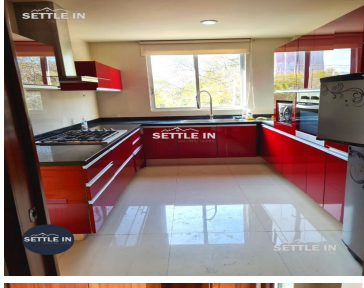

¡ENCONTRAMOS EL LUGAR PERFECTO PARA TI!

www.pinmx.com