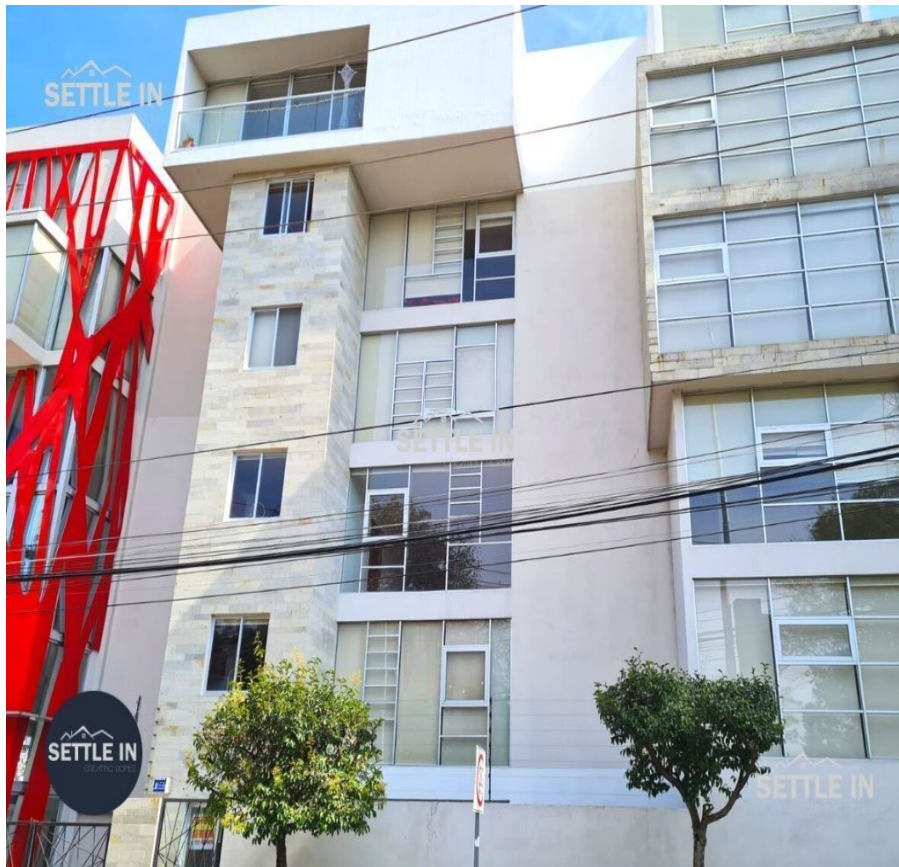

¡ENCONTRAMOS EL LUGAR PERFECTO PARA TI!

Código:
28525

\$ 16,000.00 MXN

¡ENCONTRAMOS EL LUGAR PERFECTO PARA TI!

A01 DEPARTAMENTO EN VENTA/ RENTA TORRE EL PARQUE COL. LA PAZ PUEBLA

Calle: Col: La Paz,
Puebla, Puebla

COMENTARIOS DEL VENDEDOR

EXCELENTE DEPARTAMENTO EN VENTA/ RENTA TORRE EL PARQUE COL. LA PAZ PUEBLA Descripción Precio de Venta: \$3,950,000.00 Precio de renta: \$16,000 120 m2 de construcción Consta de dos recámaras, dos baños completos, 1/2 baño de visitas, sala-comedor, cocina equipada, área de lavado, espacio de estacionamiento para dos autos, roof garden. ¡PIDE INFORMES HOY MISMO Y AGENDA TU CITA NUESTRO EQUIPO DE PROFESIONALES TE ATENDERÁ! SETTLE IN CREATING HOMES CONTACTANOS LIC. ROSSY CABRAL www.settleinpuebla.com. EasyBroker ID: EB-MX7764