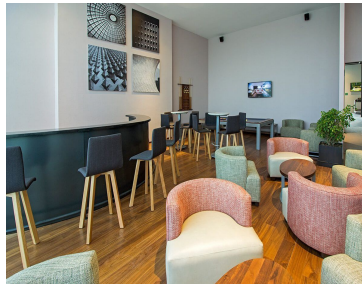

www.pinmx.com