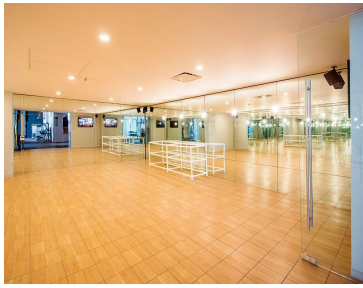

www.pinmx.com