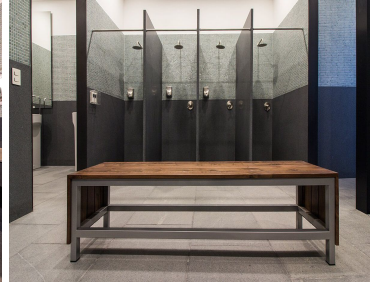

www.pinmx.com