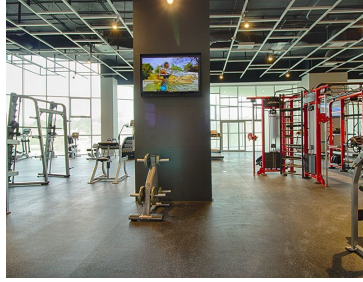

¡ENCONTRAMOS EL LUGAR PERFECTO PARA TI!