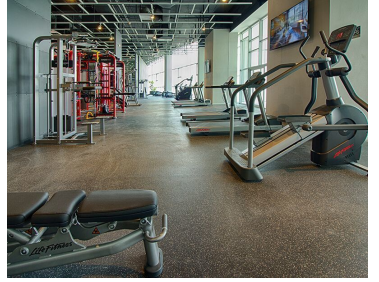

¡ENCONTRAMOS EL LUGAR PERFECTO PARA TI!