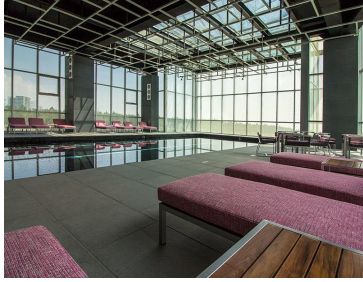

¡ENCONTRAMOS EL LUGAR PERFECTO PARA TI!