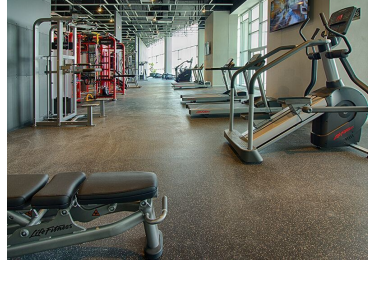

¡ENCONTRAMOS EL LUGAR PERFECTO PARA TI!