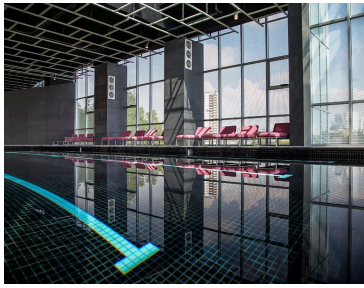

www.pinmx.com