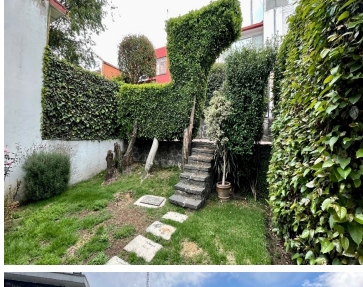

¡ENCONTRAMOS EL LUGAR PERFECTO PARA TI!

www.pinnmx.com