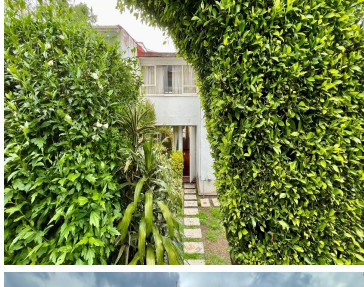

¡ENCONTRAMOS EL LUGAR PERFECTO PARA TI!

www.pinnmx.com