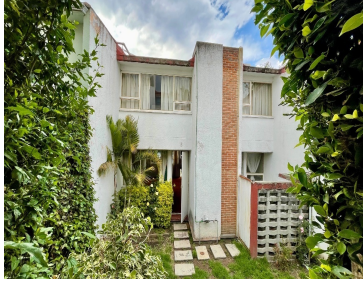

¡ENCONTRAMOS EL LUGAR PERFECTO PARA TI!

www.pinmx.com