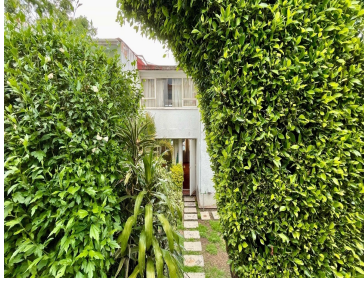

¡ENCONTRAMOS EL LUGAR PERFECTO PARA TI!

www.pinmx.com