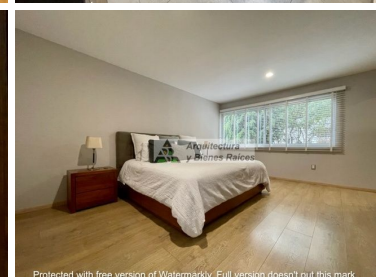

DATOS DEL VENDEDOR

Nombre: gina@aybr.com.mx

Télefono:5556016157

¡ENCONTRAMOS EL LUGAR PERFECTO PARA TI!