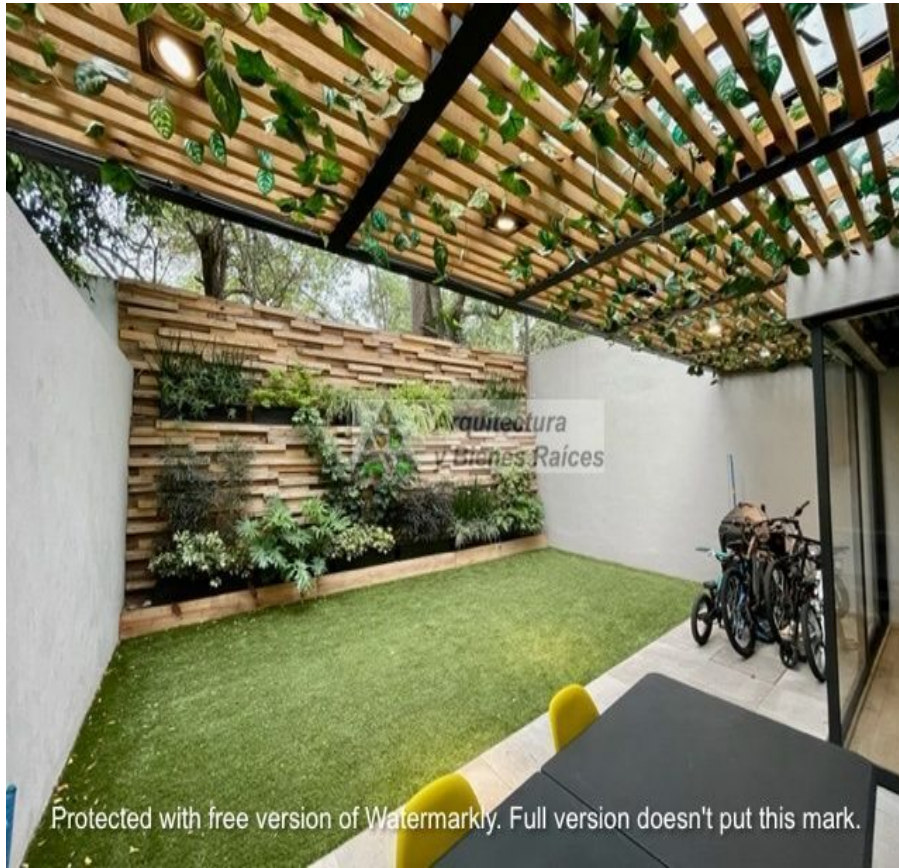

¡ENCONTRAMOS EL LUGAR PERFECTO PARA TI!

Código:
28572

$ 11,499,000.00 MXN

¡ENCONTRAMOS EL LUGAR PERFECTO PARA TI!

Casa en Condominio en Venta San Jerónimo Lidice

Calle: Ocotepc **Col:** San Jerónimo Lídice,
La Magdalena Contreras, Ciudad de México

COMENTARIOS DEL VENDEDOR

Impecable Casa Remodelada en Condominio Horizontal ubicada en el Corazón de Jerónimo Lídice por su excelente ubicación y por ser una colonia donde podrás gozar de un ambiente seguro, tranquilo y familiar. En la entrada tienen caseta de vigilancia para controlar y supervisar el acceso, desde que entras te olvidas del bullicio de la ciudad ya que todo el caminito empedrado y los árboles alrededor te hacen sentir feliz de haber llegado. En PB Cuenta con sala con chimenea, cocina con espacio para un desayunador, comedor, baño de visitas, bar y una terraza jardinada. En el primer Nivel se encuentra la sala de TV, 2 recámaras con closet que comparten baño completo y la master bedroom con baño y vestidor. En el tercer nivel esta una cuarta recámara o salón de usos múltiples con baño completo y una terraza techada que actualmente es el Gimnasio, todo con muy bonita vista y luz. La casa cuenta con una Amplia lavandería y espacio de tendido al aire libre, además de un cuarto de servicio con Baño completo. El condominio con un jardín común. Gran opción, no dejes de visitarla. EasyBroker ID: EB-MI8279

4 3 300.00 4