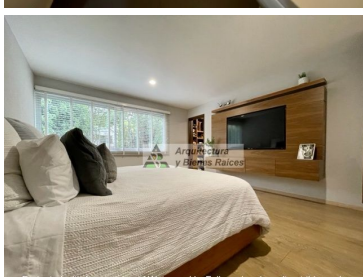

DATOS DEL VENDEDOR

Nombre: gina@aybr.com.mx

Télefono:5556016157

¡ENCONTRAMOS EL LUGAR PERFECTO PARA TI!