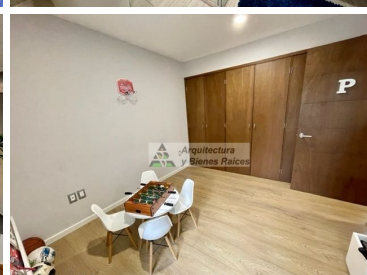

DATOS DEL VENDEDOR

Nombre: gina@aybr.com.mx

Télefono:5556016157

¡ENCONTRAMOS EL LUGAR PERFECTO PARA TI!