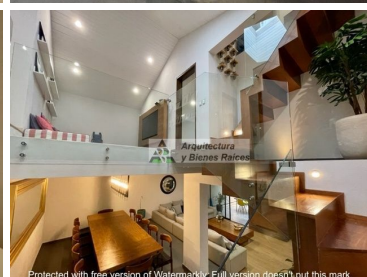

DATOS DEL VENDEDOR

Nombre: gina@aybr.com.mx

Télefono:5556016157

¡ENCONTRAMOS EL LUGAR PERFECTO PARA TI!