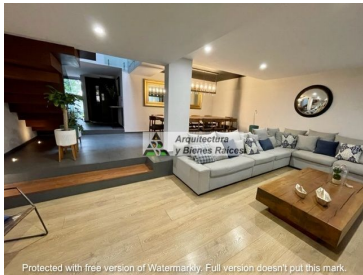

DATOS DEL VENDEDOR

Nombre: gina@aybr.com.mx

Télefono:5556016157

¡ENCONTRAMOS EL LUGAR PERFECTO PARA TI!