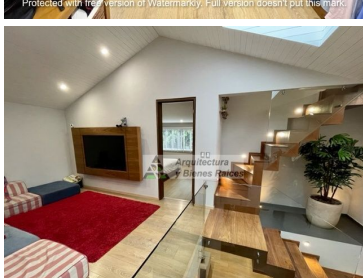

DATOS DEL VENDEDOR

Nombre: gina@aybr.com.mx

Télefono:5556016157

¡ENCONTRAMOS EL LUGAR PERFECTO PARA TI!