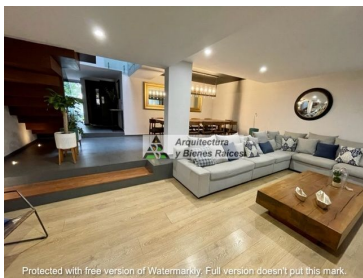

DATOS DEL VENDEDOR

Nombre: gina@aybr.com.mx

Télefono:5556016157

¡ENCONTRAMOS EL LUGAR PERFECTO PARA TI!