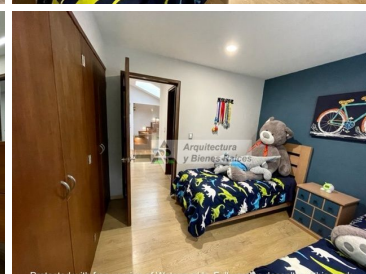

DATOS DEL VENDEDOR

Nombre: gina@aybr.com.mx

Télefono:5556016157

¡ENCONTRAMOS EL LUGAR PERFECTO PARA TI!