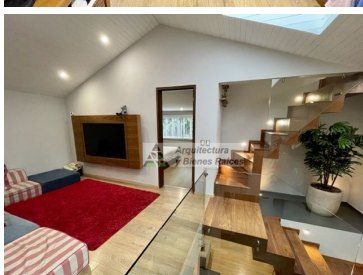

DATOS DEL VENDEDOR

Nombre: gina@aybr.com.mx

Télefono:5556016157

¡ENCONTRAMOS EL LUGAR PERFECTO PARA TI!