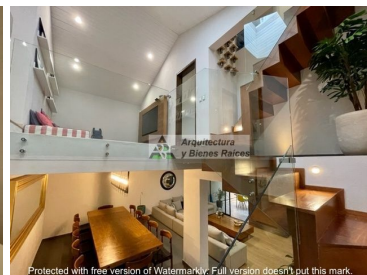

DATOS DEL VENDEDOR

Nombre: gina@aybr.com.mx

Télefono:5556016157

¡ENCONTRAMOS EL LUGAR PERFECTO PARA TI!