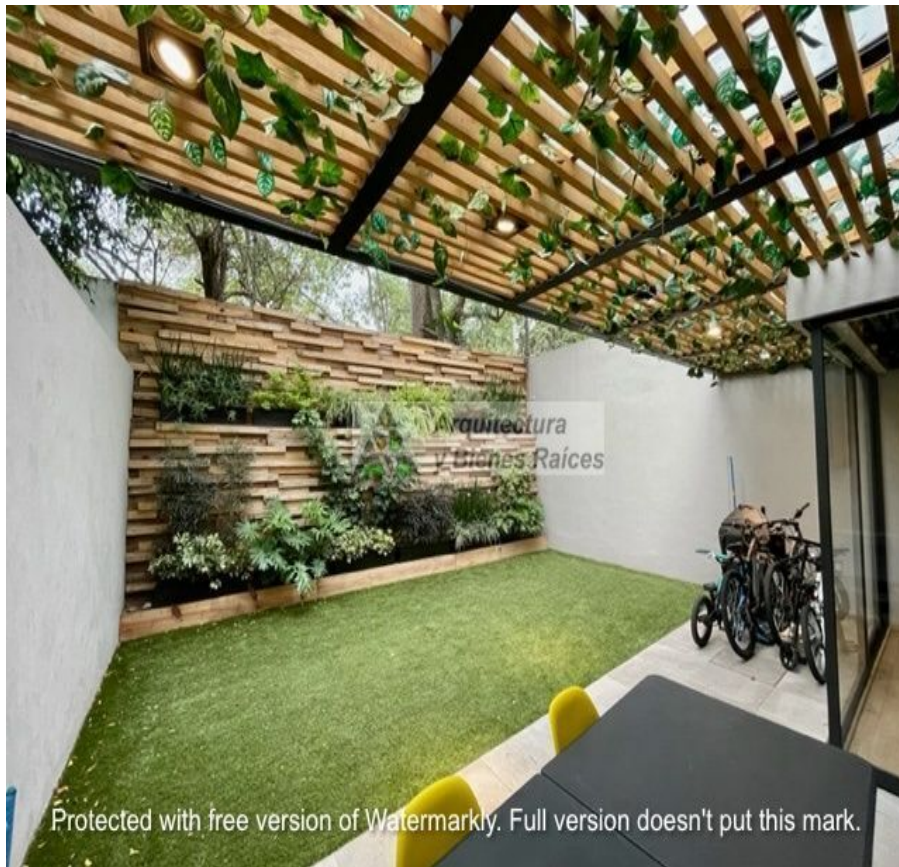

¡ENCONTRAMOS EL LUGAR PERFECTO PARA TI!

Protected with free version of Watermarkly. Full version doesn't put this mark.

Código:
28572

$ 11,499,000.00 MXN

¡ENCONTRAMOS EL LUGAR PERFECTO PARA TI!

Casa en Condominio en Venta San Jerónimo Lidice

Calle: Ocotepc **Col:** San Jerónimo Lídice,
La Magdalena Contreras, Ciudad de México

COMENTARIOS DEL VENDEDOR

Impecable Casa Remodelada en Condominio Horizontal ubicada en el Corazón de Jerónimo Lídice por su excelente ubicación y por ser una colonia donde podrás gozar de un ambiente seguro, tranquilo y familiar. En la entrada tienen caseta de vigilancia para controlar y supervisar el acceso, desde que entras te olvidas del bullicio de la ciudad ya que todo el caminito empedrado y los árboles alrededor te hacen sentir feliz de haber llegado. En PB Cuenta con sala con chimenea, cocina con espacio para un desayunador, comedor, baño de visitas, bar y una terraza jardinada. En el primer Nivel se encuentra la sala de TV, 2 recámaras con closet que comparten baño completo y la master bedroom con baño y vestidor. En el tercer nivel esta una cuarta recámara o salón de usos múltiples con baño completo y una terraza techada que actualmente es el Gimnasio, todo con muy bonita vista y luz. La casa cuenta con una Amplia lavandería y espacio de tendido al aire libre, además de un cuarto de servicio con Baño completo. El condominio con un jardín común. Gran opción, no dejes de visitarla. EasyBroker ID: EB-MI8279

4
3
300.00
4