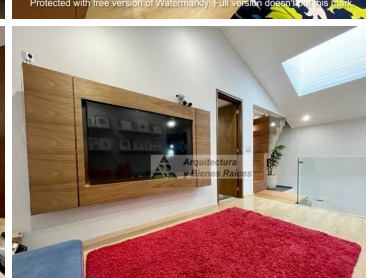

DATOS DEL VENDEDOR

Nombre: gina@aybr.com.mx

Télefono:5556016157

¡ENCONTRAMOS EL LUGAR PERFECTO PARA TI!