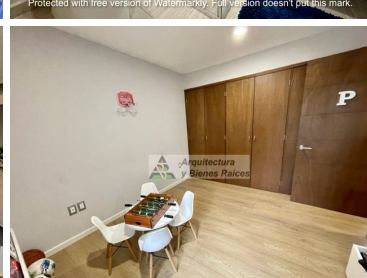

DATOS DEL VENDEDOR

Nombre: gina@aybr.com.mx

Télefono:5556016157

¡ENCONTRAMOS EL LUGAR PERFECTO PARA TI!