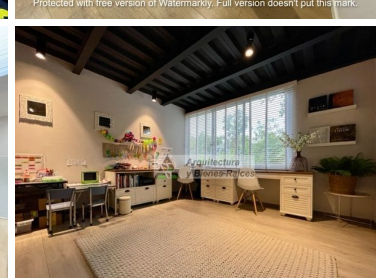

DATOS DEL VENDEDOR

Nombre: gina@aybr.com.mx

Télefono:5556016157

¡ENCONTRAMOS EL LUGAR PERFECTO PARA TI!