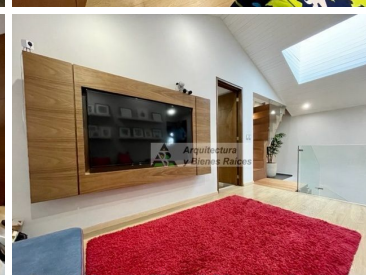

DATOS DEL VENDEDOR

Nombre: gina@aybr.com.mx

Télefono:5556016157

¡ENCONTRAMOS EL LUGAR PERFECTO PARA TI!