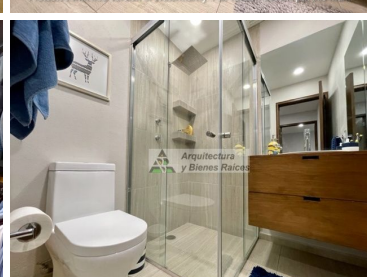

DATOS DEL VENDEDOR

Nombre: gina@aybr.com.mx

Télefono:5556016157

¡ENCONTRAMOS EL LUGAR PERFECTO PARA TI!