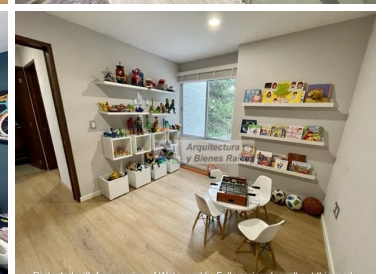

DATOS DEL VENDEDOR

Nombre: gina@aybr.com.mx

Télefono:5556016157

¡ENCONTRAMOS EL LUGAR PERFECTO PARA TI!