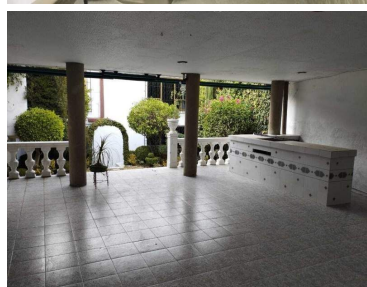

¡ENCONTRAMOS EL LUGAR PERFECTO PARA TI!

www.pinmx.com