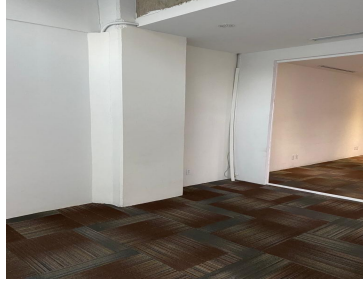

¡ENCONTRAMOS EL LUGAR PERFECTO PARA TI!

www.pinnmx.com