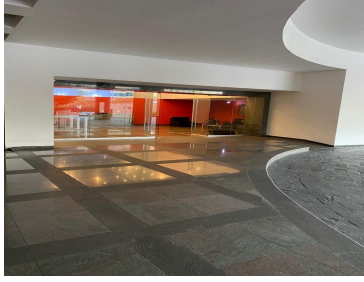

¡ENCONTRAMOS EL LUGAR PERFECTO PARA TI!

www.pinnmx.com