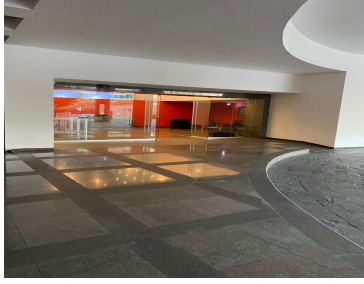

¡ENCONTRAMOS EL LUGAR PERFECTO PARA TI!

www.pinnmx.com