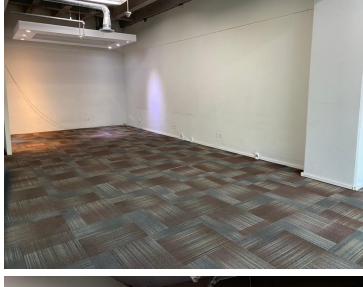

¡ENCONTRAMOS EL LUGAR PERFECTO PARA TI!

www.pinmx.com