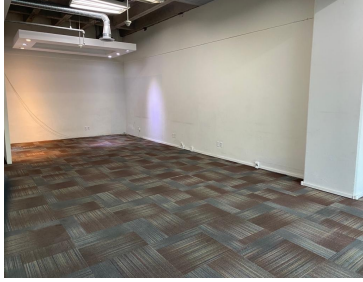

¡ENCONTRAMOS EL LUGAR PERFECTO PARA TI!

www.pinnmx.com