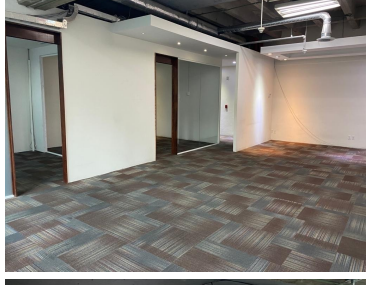

¡ENCONTRAMOS EL LUGAR PERFECTO PARA TI!

www.pinmx.com