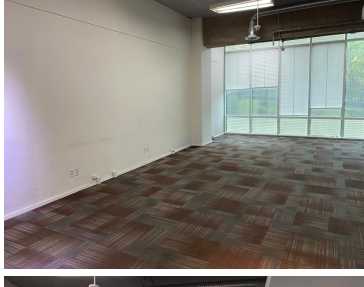

¡ENCONTRAMOS EL LUGAR PERFECTO PARA TI!

www.pinmx.com