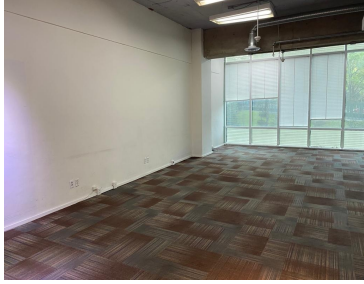

¡ENCONTRAMOS EL LUGAR PERFECTO PARA TI!

www.pinnmx.com