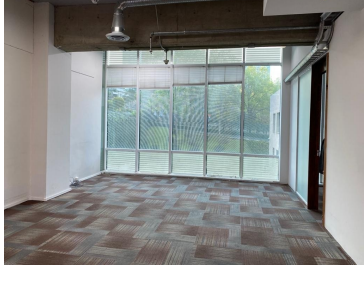

¡ENCONTRAMOS EL LUGAR PERFECTO PARA TI!

www.pinmx.com