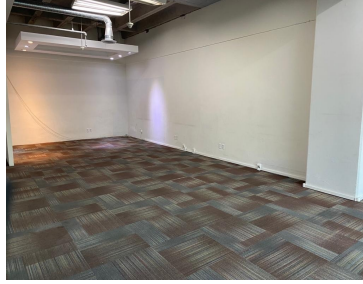

¡ENCONTRAMOS EL LUGAR PERFECTO PARA TI!

www.pinnmx.com