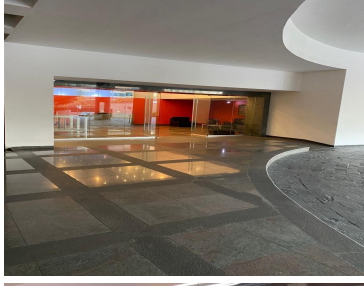

¡ENCONTRAMOS EL LUGAR PERFECTO PARA TI!

www.pinmx.com