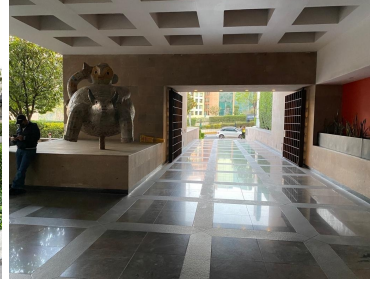

¡ENCONTRAMOS EL LUGAR PERFECTO PARA TI!

www.pinnmx.com