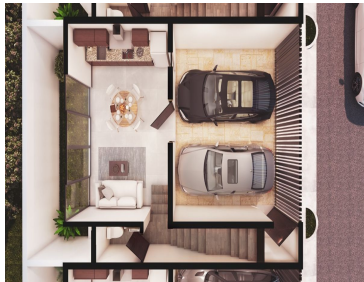

DATOS DEL VENDEDOR

Nombre: ventas@ruiz-aquino.com

Teléfono:9993948702

¡ENCONTRAMOS EL LUGAR PERFECTO PARA TI!

www.pinmx.com