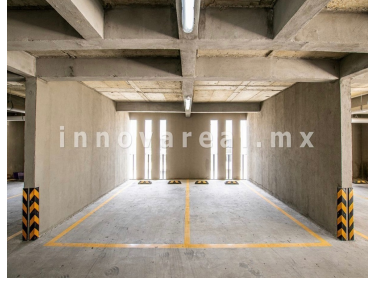

¡ENCONTRAMOS EL LUGAR PERFECTO PARA TI!

www.pinmx.com