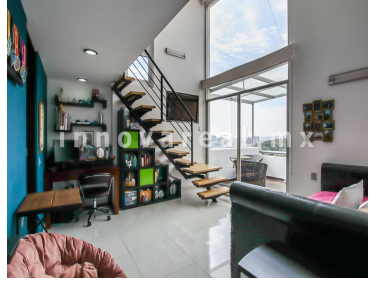

### COMENTARIOS DEL VENDEDOR

Excelente casa en venta en Bosque Esmeralda, Puerta de Granada. Cuenta con sala, comedor, área de bar, jardín interior, terraza techada con vista espectacular, cocina equipada, 1/2 baño de visitas, estudio u oficina. 4 recámaras con vestidor y baño, secundarias cuentan con tapanco, 2 con balcón compartido, 1 con sala de lectura o pequeña biblioteca. Salón de usos múltiples o juegos, jardín completamente plano. Cuarto de servicio con baño completo. 5 lugares de estacionamiento. Bodega Equipamiento: Calefacción.. A 3 minutos de centros comerciales, supermercados, escuelas y autopista Chamapa-Lechería. EasyBroker ID: EB-LH7684