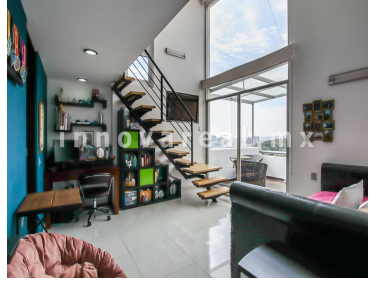

¡ENCONTRAMOS EL LUGAR PERFECTO PARA TI!