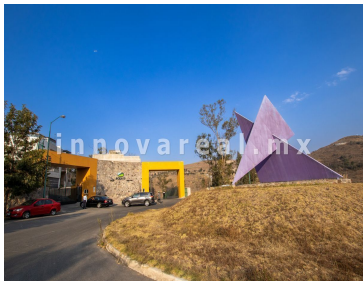

www.pinmx.com