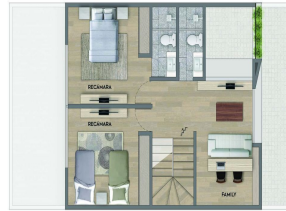

NIVEL RECÁMARAS