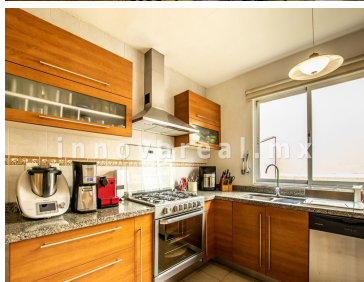

DATOS DEL VENDEDOR

Nombre: cinnovareal@hotmail.com

Télefono: 5521655131

¡ENCONTRAMOS EL LUGAR PERFECTO PARA TI!