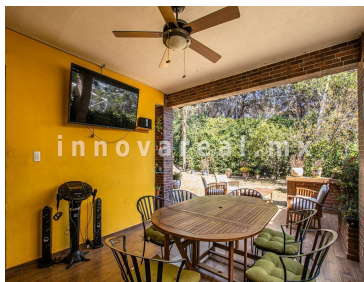

DATOS DEL VENDEDOR

Nombre: cinnovareal@hotmail.com

Télefono: 5521655131

¡ENCONTRAMOS EL LUGAR PERFECTO PARA TI!