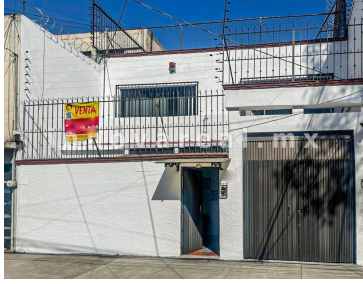

¡ENCONTRAMOS EL LUGAR PERFECTO PARA TI!

www.pinmx.com