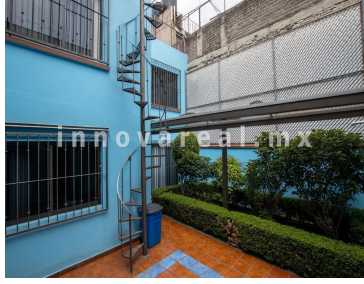

¡ENCONTRAMOS EL LUGAR PERFECTO PARA TI!

www.pinmx.com