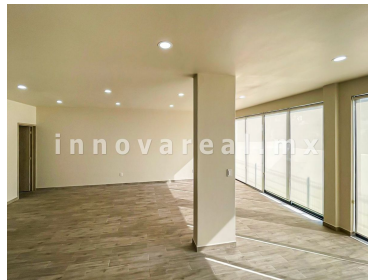

DATOS DEL VENDEDOR

Nombre: cinnovareal@hotmail.com

Télefono:5521655131

¡ENCONTRAMOS EL LUGAR PERFECTO PARA TI!

www.pinmx.com