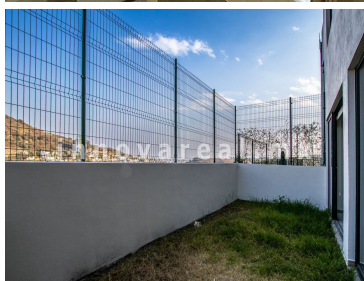

DATOS DEL VENDEDOR

Nombre: cinnovareal@hotmail.com

Télefono:5521655131

¡ENCONTRAMOS EL LUGAR PERFECTO PARA TI!

www.pinmx.com