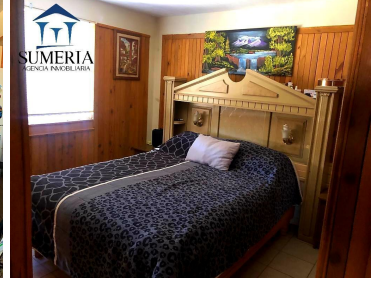

¡ENCONTRAMOS EL LUGAR PERFECTO PARA TI!

www.pinmx.com