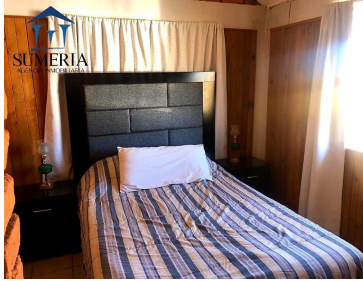

¡ENCONTRAMOS EL LUGAR PERFECTO PARA TI!

www.pinmx.com