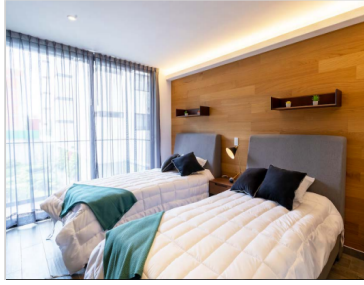

www.pinmx.com