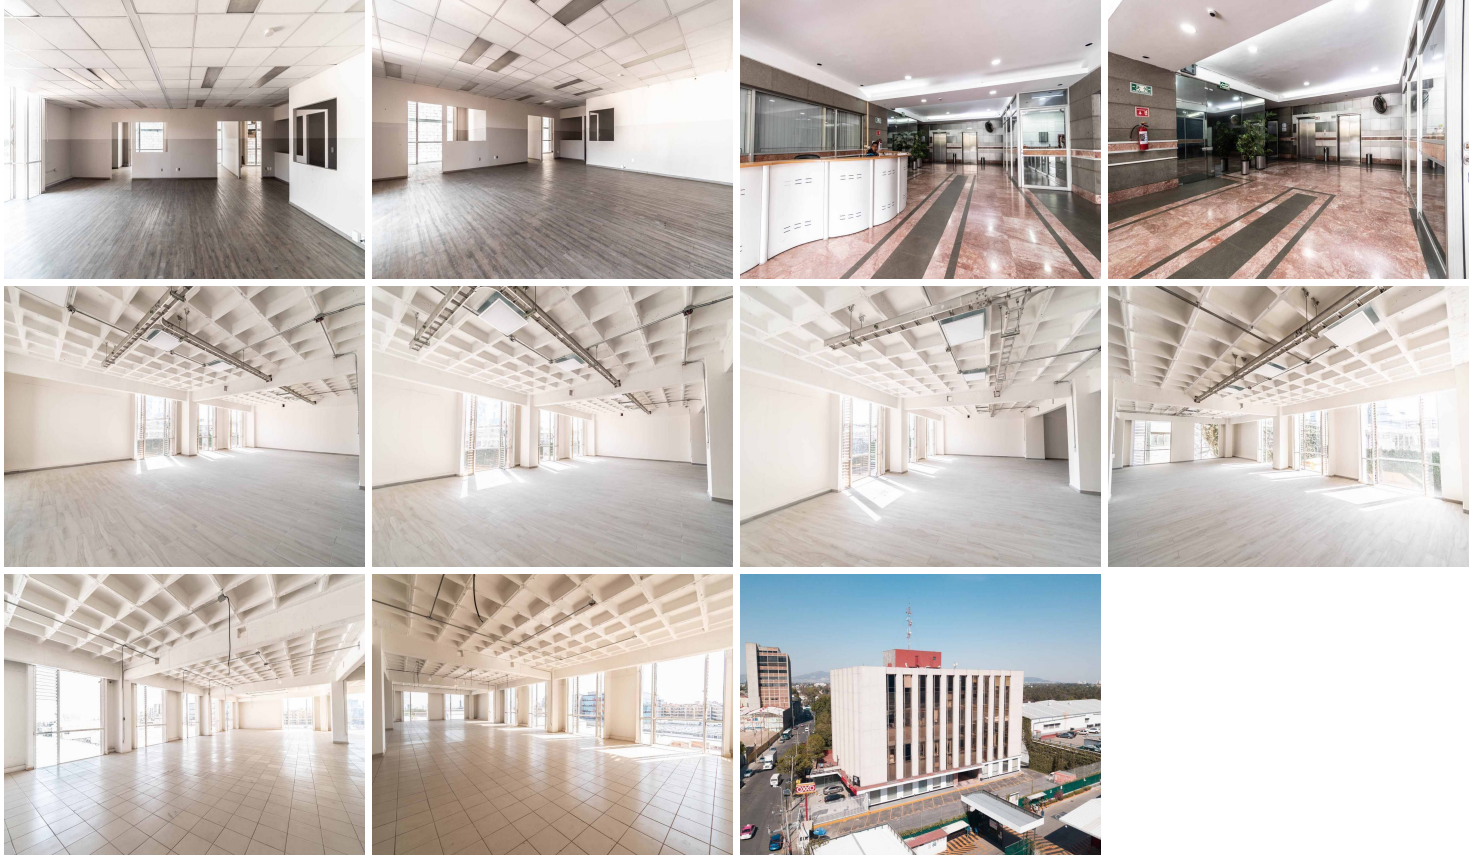

DATOS DEL VENDEDOR

Nombre: contacto@diamondinmo.co

Télefono:5612073902

¡ENCONTRAMOS EL LUGAR PERFECTO PARA TI!

www.pinmx.com