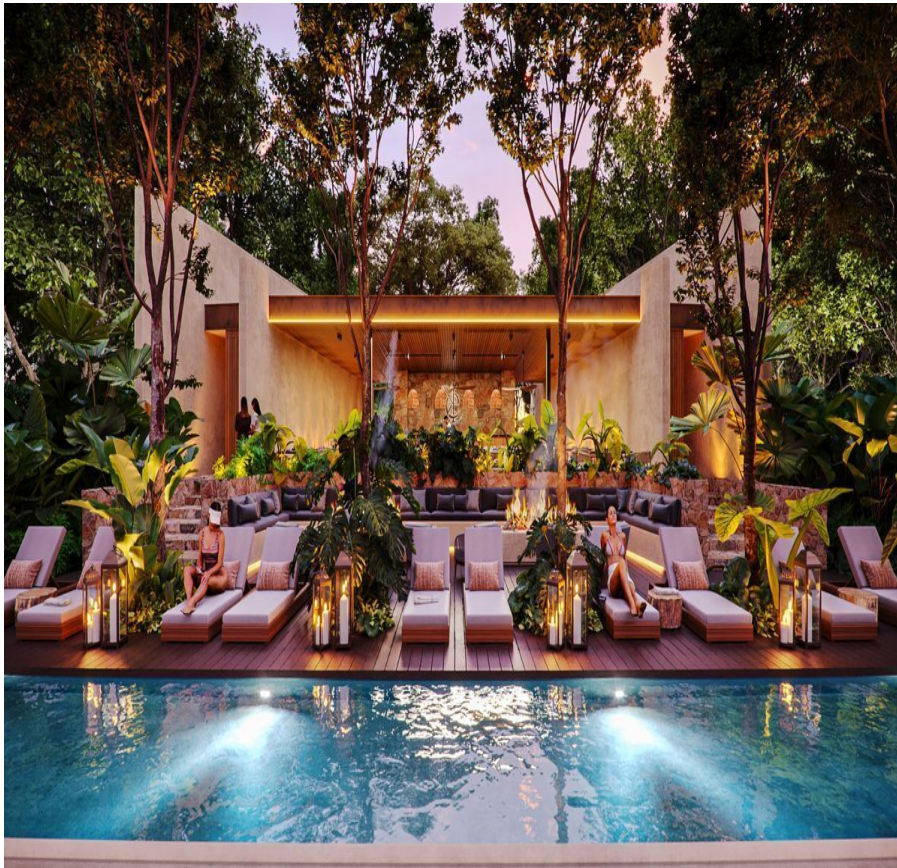

¡ENCONTRAMOS EL LUGAR PERFECTO PARA TI!

Código:
28832

\$ 1,250,000.00 MXN

¡ENCONTRAMOS EL LUGAR PERFECTO PARA TI!

Lotes Residenciales cerca de la playa

Calle: Kalanté **Col:** San Ignacio,
Progreso, Yucatán

COMENTARIOS DEL VENDEDOR

El estilo y calidad de vida que mereces KALANTÉ es un desarrollo residencial ubicado de manera estratégica y privilegiada en un punto medio entre Mérida y Puerto Progreso. Todos nuestros terrenos residenciales cuentan con de 12m de frente, con las amenidades premium que tú y tu familia merecen: Terrenos desde 280 m2 hasta 503 m2 Control de acceso y seguridad 24/7 Barda perimetral Estacionamiento para visitas en áreas comunes Amplias banquetas y vialidades Alumbrado público subterráneo Acometida eléctrica subterránea en cada terreno Wifi en áreas comunes Canchas de usos múltiples Canal de nado semi profesional Juegos infantiles Casa club con espacio para más de 100 personas ¡Y mucho más! Contáctanos y conoce más de este increíble desarrollo 999 598 4744 Y a través de nuestras redes sociales: Instagram: @grupoforet Facebook: Grupo Foret WhatsApp: <https://api.whatsapp.com/send?phone=529995984744> Recuerda... Nosotros te decimos donde invertir. EasyBroker ID: EB-MU8800