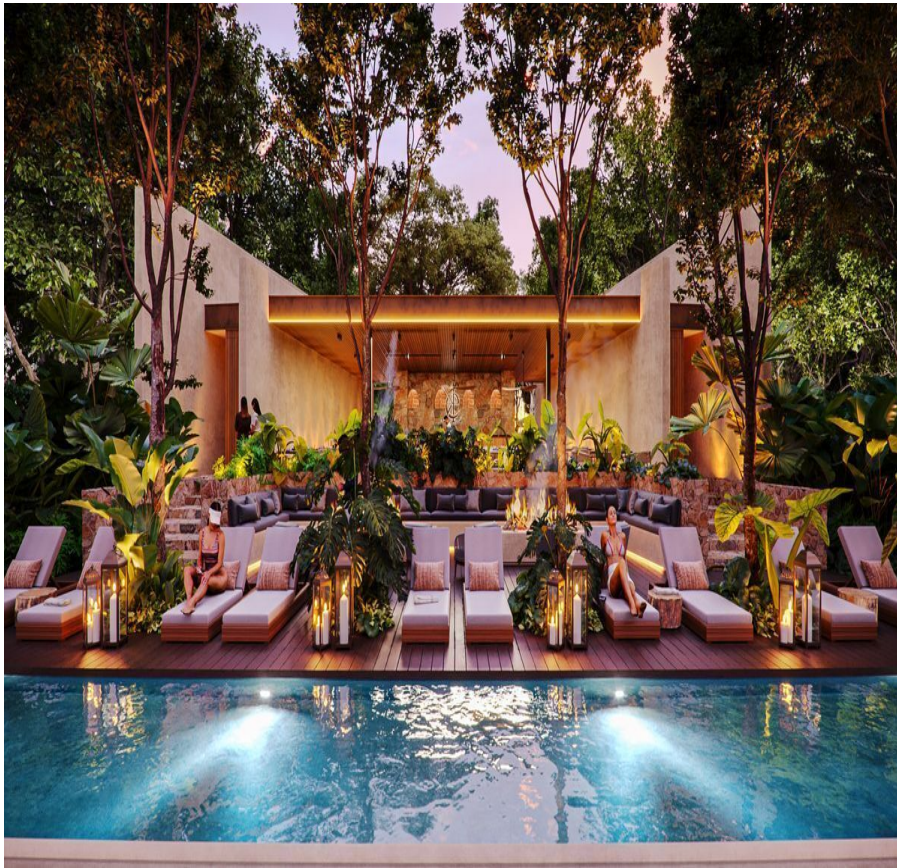

¡ENCONTRAMOS EL LUGAR PERFECTO PARA TI!

Código:
28832

$ 1,250,000.00 MXN

¡ENCONTRAMOS EL LUGAR PERFECTO PARA TI!

Lotes Residenciales cerca de la playa

Calle: Kalanté **Col:** San Ignacio,
Progreso, Yucatán

COMENTARIOS DEL VENDEDOR

El estilo y calidad de vida que mereces KALANTÉ es un desarrollo residencial ubicado de manera estratégica y privilegiada en un punto medio entre Mérida y Puerto Progreso. Todos nuestros terrenos residenciales cuentan con de 12m de frente, con las amenidades premium que tú y tu familia merecen: Terrenos desde 280 m2 hasta 503 m2 Control de acceso y seguridad 24/7 Barda perimetral Estacionamiento para visitas en áreas comunes Amplias banquetas y vialidades Alumbrado público subterráneo Acometida eléctrica subterránea en cada terreno Wifi en áreas comunes Canchas de usos múltiples Canal de nado semi profesional Juegos infantiles Casa club con espacio para más de 100 personas ¡Y mucho más! Contáctanos y conoce más de este increíble desarrollo 999 598 4744 Y a través de nuestras redes sociales: Instagram: @grupoforet Facebook: Grupo Foret WhatsApp: <https://api.whatsapp.com/send?phone=529995984744> Recuerda... Nosotros te decimos donde invertir. EasyBroker ID: EB-MU8800