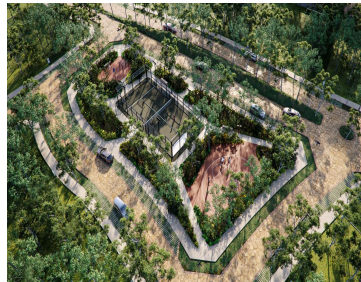

DATOS DEL VENDEDOR

Nombre: web@foret.mx

Télefono:

¡ENCONTRAMOS EL LUGAR PERFECTO PARA TI!

www.pinmx.com