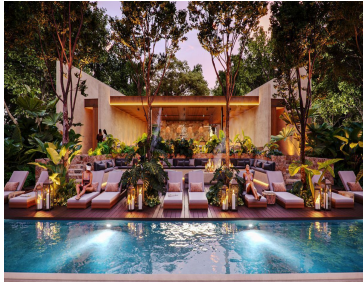

DATOS DEL VENDEDOR

Nombre: web@foret.mx

Télefono:

¡ENCONTRAMOS EL LUGAR PERFECTO PARA TI!

www.pinmx.com