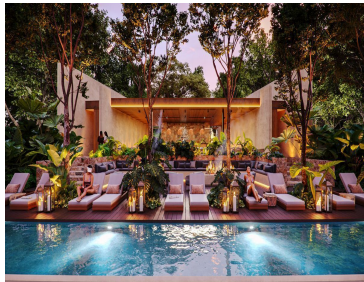

DATOS DEL VENDEDOR

Nombre: web@foret.mx

Télefono:

¡ENCONTRAMOS EL LUGAR PERFECTO PARA TI!

www.pinmx.com