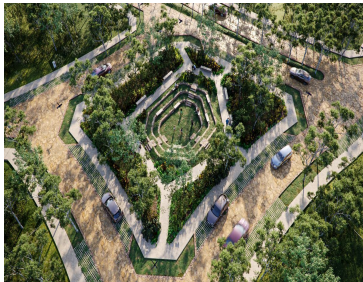

DATOS DEL VENDEDOR

Nombre: web@foret.mx

Télefono:

¡ENCONTRAMOS EL LUGAR PERFECTO PARA TI!

www.pinmx.com