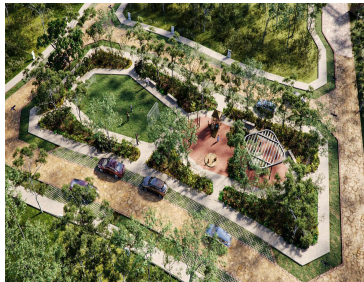

DATOS DEL VENDEDOR

Nombre: web@foret.mx

Télefono:

¡ENCONTRAMOS EL LUGAR PERFECTO PARA TI!

www.pinmx.com