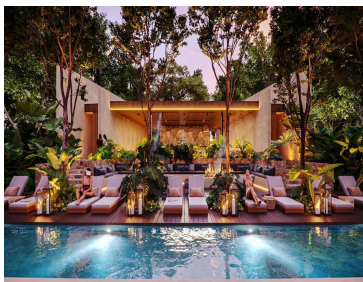

DATOS DEL VENDEDOR

Nombre: web@foret.mx

Télefono:

¡ENCONTRAMOS EL LUGAR PERFECTO PARA TI!

www.pinmx.com