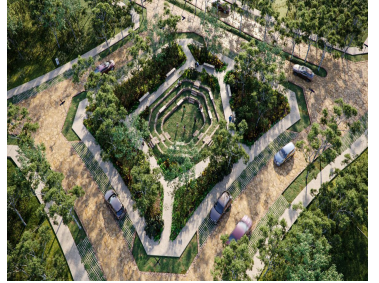

DATOS DEL VENDEDOR

Nombre: web@foret.mx

Télefono:

¡ENCONTRAMOS EL LUGAR PERFECTO PARA TI!

www.pinmx.com