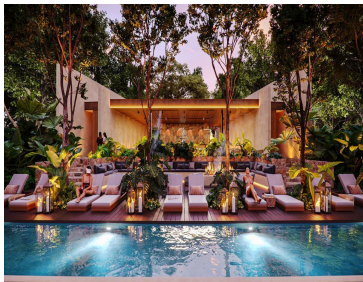

#### COMENTARIOS DEL VENDEDOR

El estilo y calidad de vida que mereces KALANTÉ es un desarrollo residencial ubicado de manera estratégica y privilegiada en un punto medio entre Mérida y Puerto Progreso. Todos nuestros terrenos residenciales cuentan con de 12m de frente, con las amenidades premium que tú y tu familia merecen: Terrenos desde 280 m2 hasta 503 m2 Control de acceso y seguridad 24/7 Barda perimetral Estacionamiento para visitas en áreas comunes Amplias banquetas y vialidades Alumbrado público subterráneo Acometida eléctrica subterránea en cada terreno Wifi en áreas comunes Canchas de usos múltiples Canal de nado semi profesional Juegos infantiles Casa club con espacio para más de 100 personas ¡Y mucho más! Contáctanos y conoce más de este increíble desarrollo 999 598 4744 Y a través de nuestras redes sociales: Instagram: @grupoforet Facebook: Grupo Foret WhatsApp: <https://api.whatsapp.com/send?phone=529995984744> Recuerda... Nosotros te decimos donde invertir. EasyBroker ID: EB-MW1869