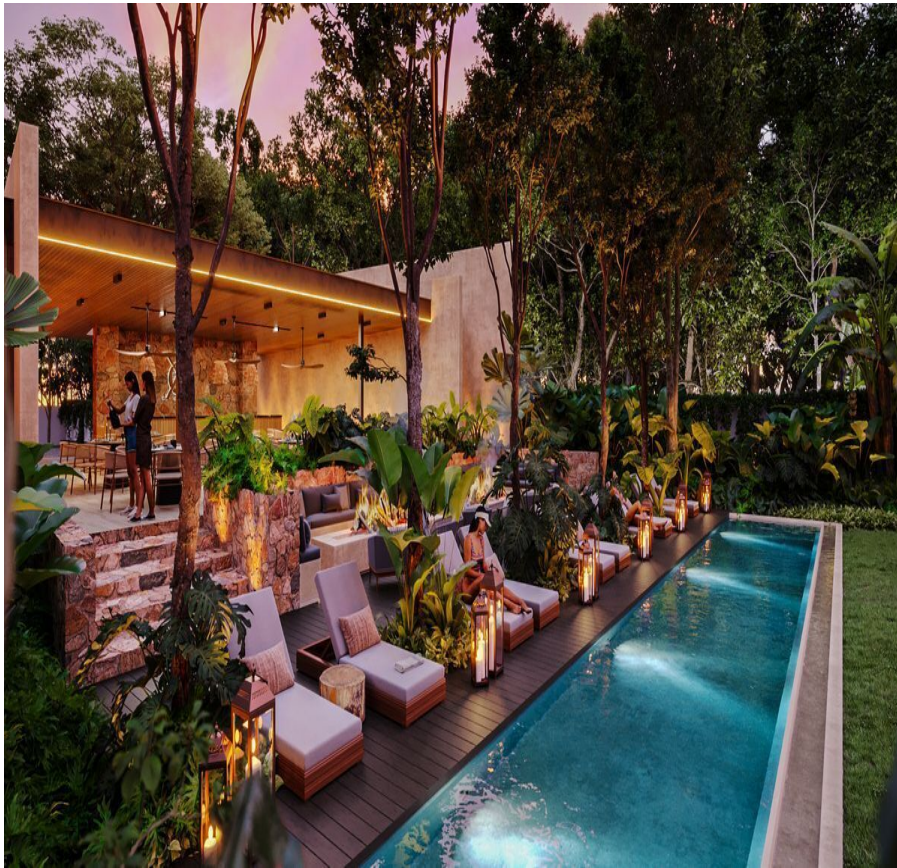

¡ENCONTRAMOS EL LUGAR PERFECTO PARA TI!

Código:
28837

\$ 1,552,347.00 MXN

¡ENCONTRAMOS EL LUGAR PERFECTO PARA TI!

Terreno Residencial en venta, a minutos de la playa

Calle: Kalanté **Col:** Mérida Centro,
Mérida, Yucatán

COMENTARIOS DEL VENDEDOR

El estilo y calidad de vida que mereces KALANTÉ es un desarrollo residencial ubicado de manera estratégica y privilegiada en un punto medio entre Mérida y Puerto Progreso. Todos nuestros terrenos residenciales cuentan con de 12m de frente, con las amenidades premium que tú y tu familia merecen: Terrenos desde 280 m2 hasta 503 m2 Control de acceso y seguridad 24/7 Barda perimetral Estacionamiento para visitas en áreas comunes Amplias banquetas y vialidades Alumbrado público subterráneo Acometida eléctrica subterránea en cada terreno Wifi en áreas comunes Canchas de usos múltiples Canal de nado semi profesional Juegos infantiles Casa club con espacio para más de 100 personas ¡Y mucho más! Contáctanos y conoce más de este increíble desarrollo 999 598 4744 Y a través de nuestras redes sociales: Instagram: @grupoforet Facebook: Grupo Foret WhatsApp: <https://api.whatsapp.com/send?phone=529995984744> Recuerda... Nosotros te decimos donde invertir. EasyBroker ID: EB-MW1869