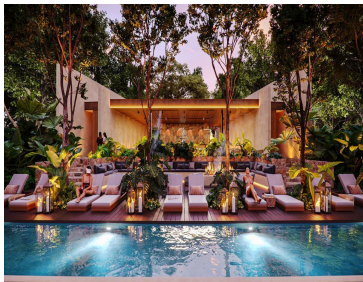

DATOS DEL VENDEDOR

Nombre: web@foret.mx

Télefono:

¡ENCONTRAMOS EL LUGAR PERFECTO PARA TI!

www.pinmx.com