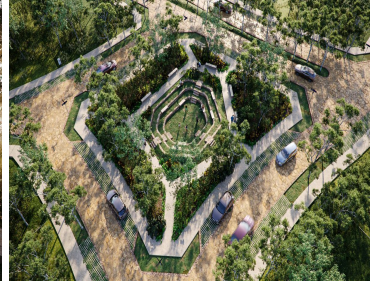

DATOS DEL VENDEDOR

Nombre: web@foret.mx

Télefono:

¡ENCONTRAMOS EL LUGAR PERFECTO PARA TI!

www.pinmx.com