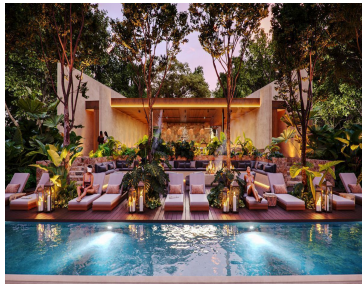

DATOS DEL VENDEDOR

Nombre: web@foret.mx

Télefono:

¡ENCONTRAMOS EL LUGAR PERFECTO PARA TI!

www.pinmx.com