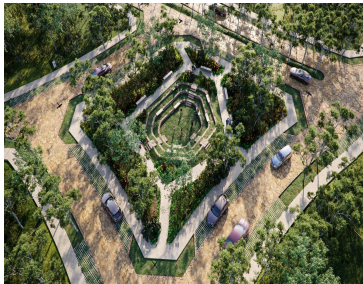

DATOS DEL VENDEDOR

Nombre: web@foret.mx

Télefono:

¡ENCONTRAMOS EL LUGAR PERFECTO PARA TI!

www.pinmx.com