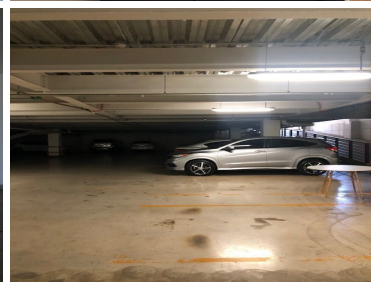

### COMENTARIOS DEL VENDEDOR

ESTRENA HOGAR EN UN DESARROLLO NUEVO CON UNA GRAN UBICACIÓN, ZONA CON TODOS LOS SERVICIOS A UNOS PASOS, PLAZAS, ESCUELAS Y HOSPITALES, EL EDIFICIO TIENE CELDAS SOLARES Y CALENTADOR DE GAS SOLAR ADEMÁS UN PARQUE A UN COSTADO PARA HACER EJERCICIO Y DISFRUTAR; FUNCIONAL DEPTO MUY ILUMINADO GENEROSOS ESPACIOS, LA ESTANCIA CUENTA CON AMPLIO BALCÓN, COCINA INTEGRAL; ESPACIOSAS RECAMARAS CON MODERNOS ACABADOS, CUENTA CON UN LUGAR DE ESTACIONAMIENTO, ELEVADOR, UBICADO EN QUINTO PISO, ADEMÁS CUENTA CON UN SALÓN DE USOS MÚLTIPLES POR PISO Y VIGILANCIA LAS 24 HORAS. ATENCIÓN INMEDIATA Y WHATS 55-2300-1663. EasyBroker ID: EB-MX6792