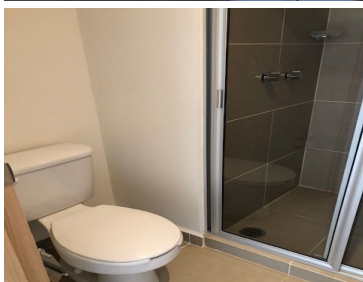

DATOS DEL VENDEDOR

Nombre: contacto@enlacegi.com

Télefono:(55)56062020

¡ENCONTRAMOS EL LUGAR PERFECTO PARA TI!

www.pinmx.com