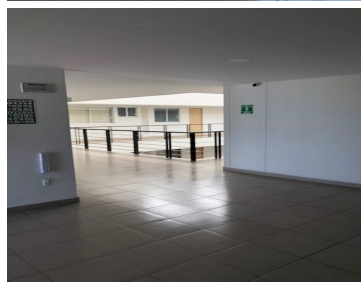

### COMENTARIOS DEL VENDEDOR

ESTRENA HOGAR EN UN DESARROLLO NUEVO CON UNA GRAN UBICACIÓN, ZONA CON TODOS LOS SERVICIOS A UNOS PASOS, PLAZAS, ESCUELAS Y HOSPITALES, EL EDIFICIO TIENE CELDAS SOLARES Y CALENTADOR DE GAS SOLAR ADEMÁS UN PARQUE A UN COSTADO PARA HACER EJERCICIO Y DISFRUTAR; FUNCIONAL DEPTO MUY ILUMINADO GENEROSOS ESPACIOS, LA ESTANCIA CUENTA CON AMPLIO BALCÓN, COCINA INTEGRAL; ESPACIOSAS RECAMARAS CON MODERNOS ACABADOS, CUENTA CON UN LUGAR DE ESTACIONAMIENTO, ELEVADOR, UBICADO EN QUINTO PISO, ADEMÁS CUENTA CON UN SALÓN DE USOS MÚLTIPLES POR PISO Y VIGILANCIA LAS 24 HORAS. ATENCIÓN INMEDIATA Y WHATS 55-2300-1663. EasyBroker ID: EB-MX6792