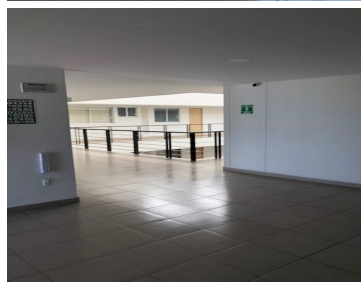

DATOS DEL VENDEDOR

Nombre: contacto@enlacegi.com

Télefono:(55)56062020

¡ENCONTRAMOS EL LUGAR PERFECTO PARA TI!

www.pinmx.com