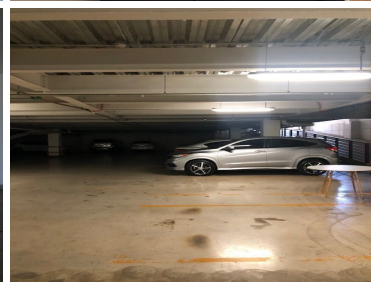

DATOS DEL VENDEDOR

Nombre: contacto@enlacegi.com

Télefono:(55)56062020

¡ENCONTRAMOS EL LUGAR PERFECTO PARA TI!

www.pinmx.com