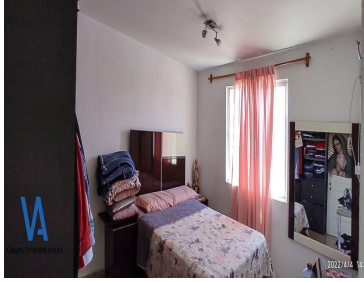

¡ENCONTRAMOS EL LUGAR PERFECTO PARA TI!

www.pinmx.com