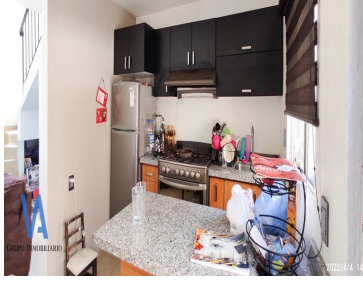

¡ENCONTRAMOS EL LUGAR PERFECTO PARA TI!

www.pinmx.com