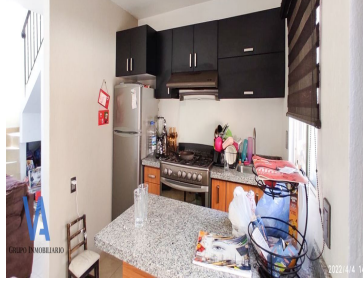

¡ENCONTRAMOS EL LUGAR PERFECTO PARA TI!

www.pinmx.com