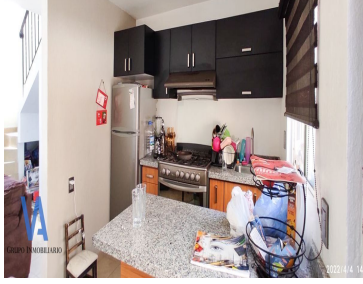

¡ENCONTRAMOS EL LUGAR PERFECTO PARA TI!

www.pinmx.com