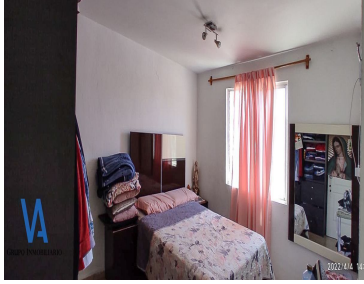

¡ENCONTRAMOS EL LUGAR PERFECTO PARA TI!

www.pinmx.com