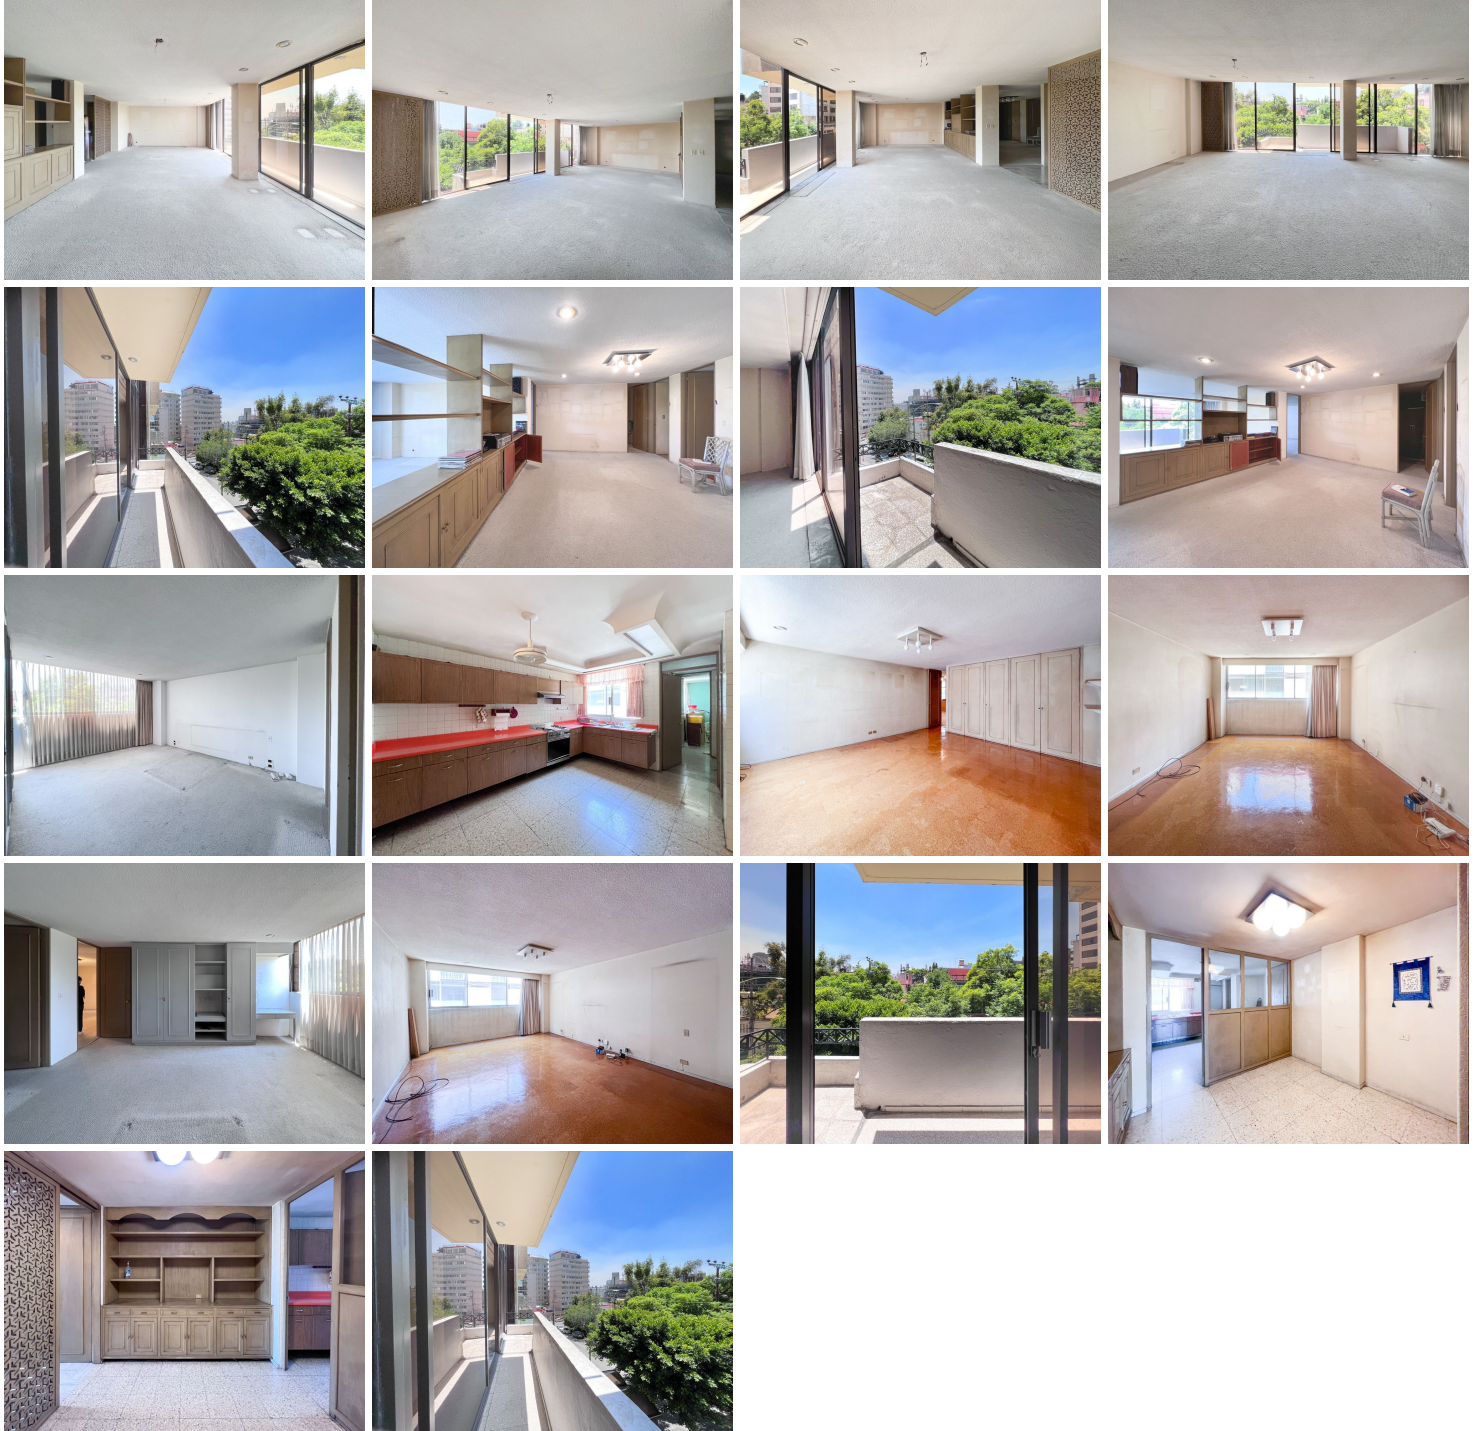

DATOS DEL VENDEDOR

Nombre: contacto@duologam.com

Télefono:5579444735

Correo Electrónico:contacto@duologam.com

¡ENCONTRAMOS EL LUGAR PERFECTO PARA TI!

www.pinmx.com