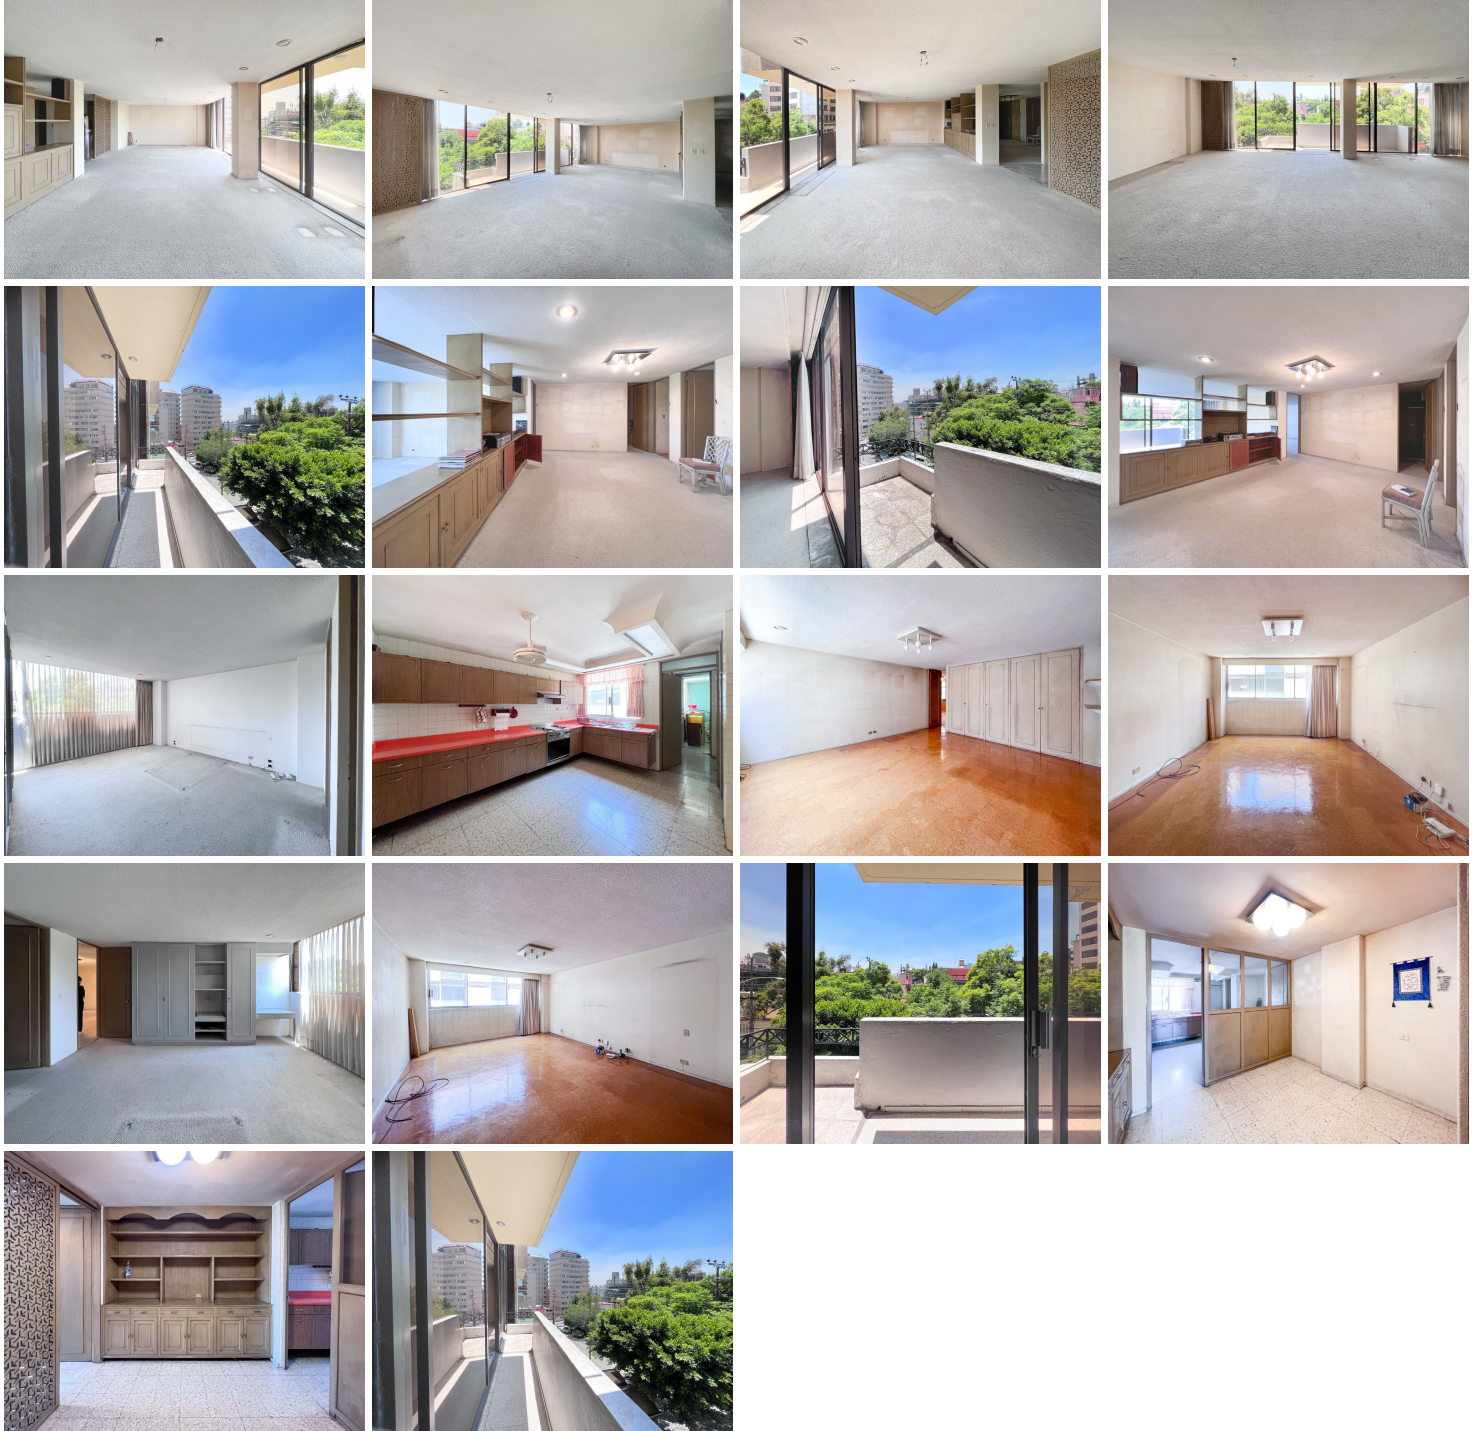

¡ENCONTRAMOS EL LUGAR PERFECTO PARA TI!

www.pinmx.com