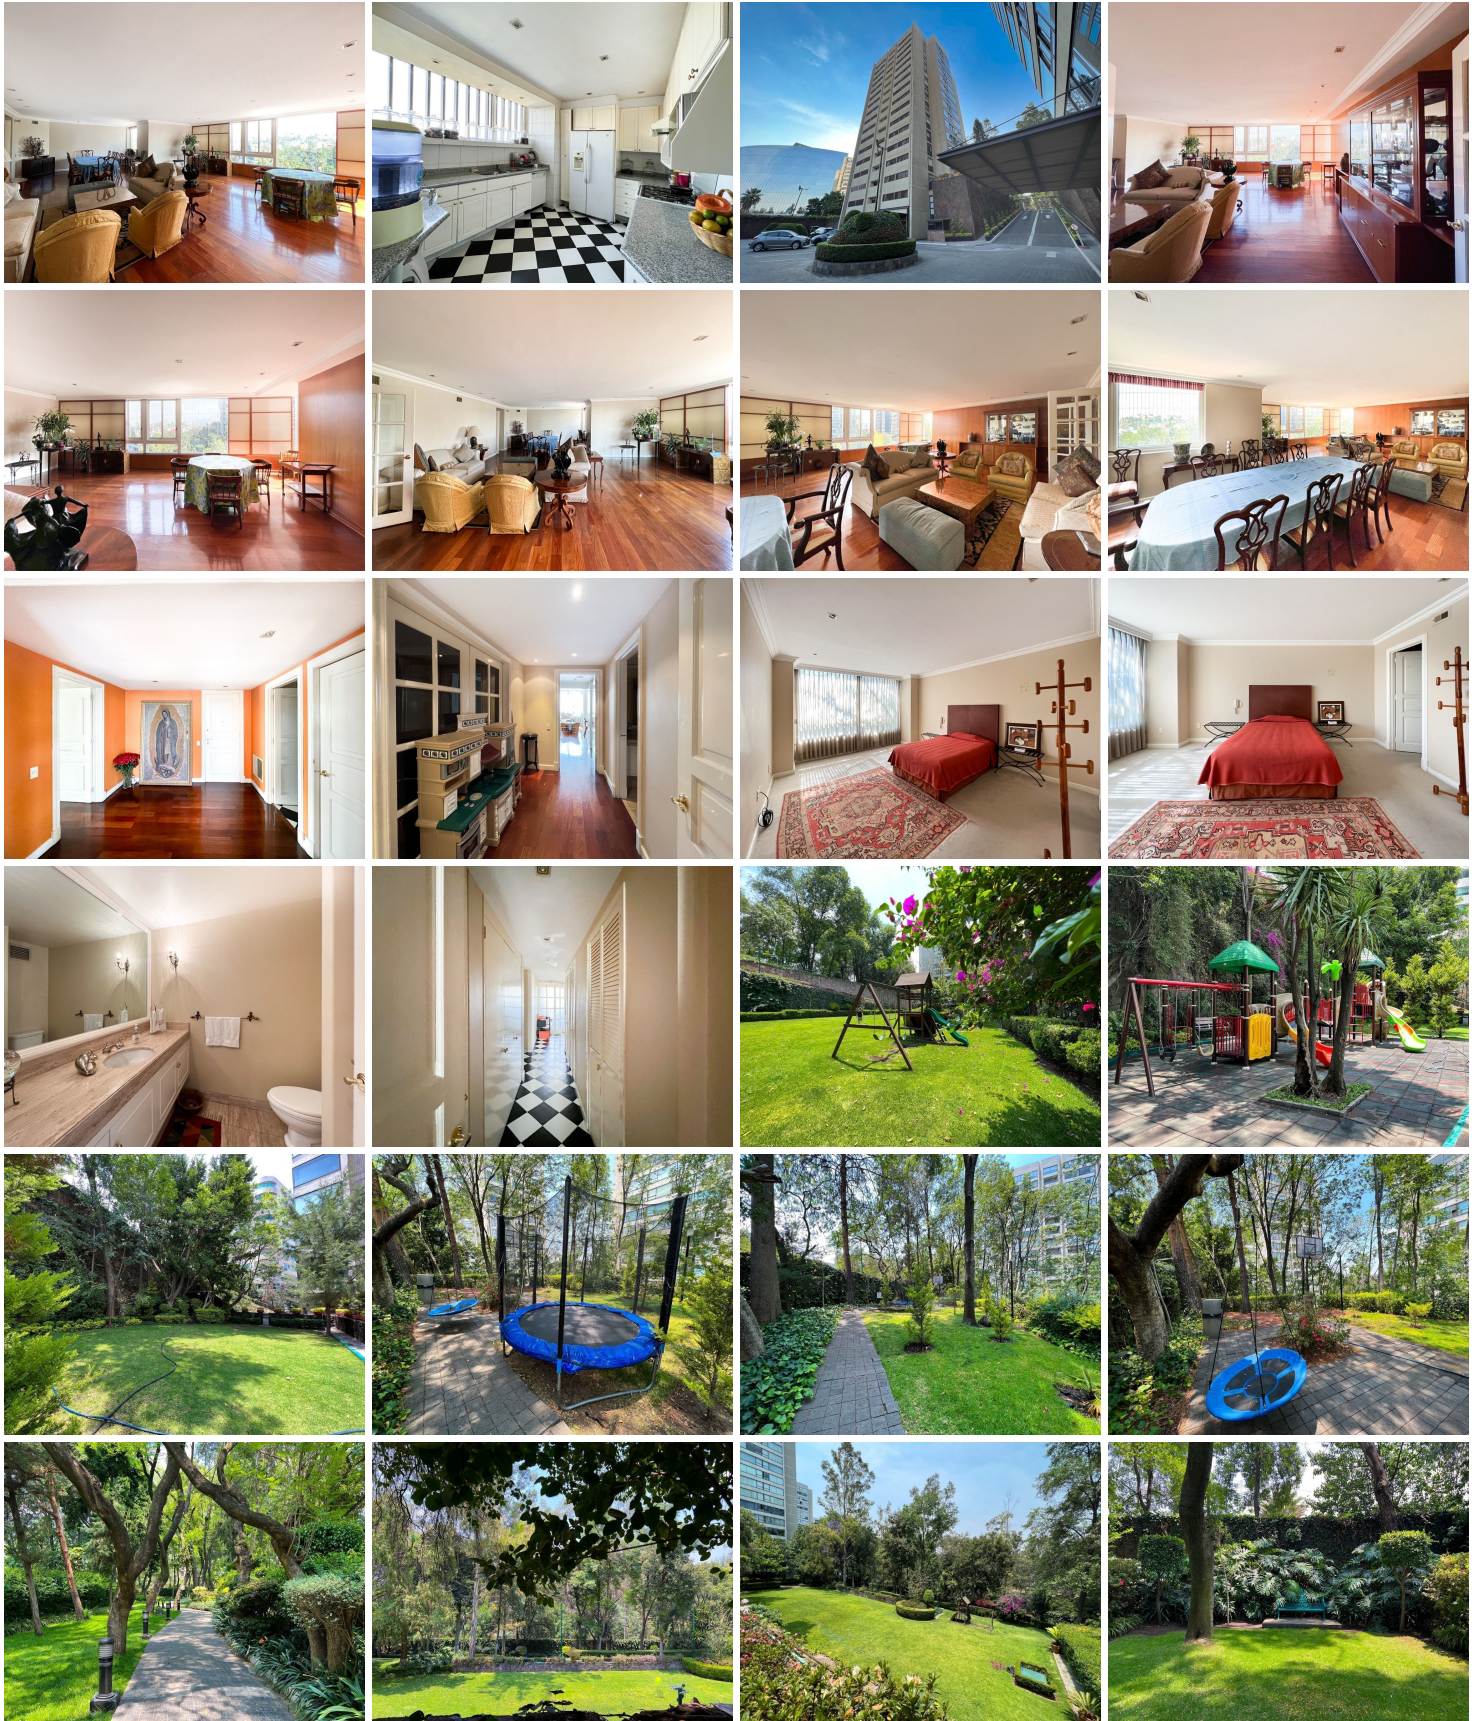

www.pinmx.com