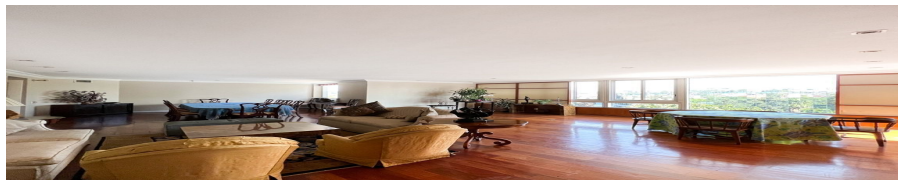

Código:
28877

$ 24,500,000.00 MXN

¡ENCONTRAMOS EL LUGAR PERFECTO PARA TI!

DEPARTAMENTO EN VENTA PALMAS CORINTO LOMAS DE CHAPULTEPEC PASEO DE LAS PALMAS

Calle: Av. Paseo de las Palmas **Col:** Lomas de Chapultepec I Sección,
Miguel Hidalgo, Ciudad de México

COMENTARIOS DEL VENDEDOR

VENTA $24,500,000 270 m2 aprox 2 recamaras con vestidor y baño Family Room Sala comedor Cocina con dos alacenas (una de ellas de vajilla) Oficina Baño de visitas. Hall de entrada con closet de visitas. Closets de blancos Cuarto de Servicio Cuarto de Lavado 2 Estacionamientos Bodega El departamento está ubicado en los desarrollos de mas prestigio en Loma de Chapultepec. Famoso por los hermosos jardines de aproximadamente 10,000 metros cuadrados. Podrás caminar en áreas verdes que disfrutaras como si estuvieras fuera de la ciudad. Las áreas de jardines hay áreas para caminar, bancas para sentarte a disfrutar los jardines, áreas con juegos para niños, áreas para mascotas. En Palmas Corinto son 5 torres todas se comunican entre los jardines. El desarrollo cuenta con área de estacionamiento de visita, valet parking, seguridad 24/7, portero en cada torre. Cuarto de chóferes. Una área de multiusos que puede usarse para alguna clase, reunión o alguna junta. El ambiente es muy agradable entre vecinos. El departamento tiene una gran orientación dónde la iluminación es algo espectacular. EasyBroker ID: EB-MV7501

2 2 270.00 2

DATOS DEL VENDEDOR

Nombre: contacto@duologam.com

Télefono:5579444735

¡ENCONTRAMOS EL LUGAR PERFECTO PARA TI!