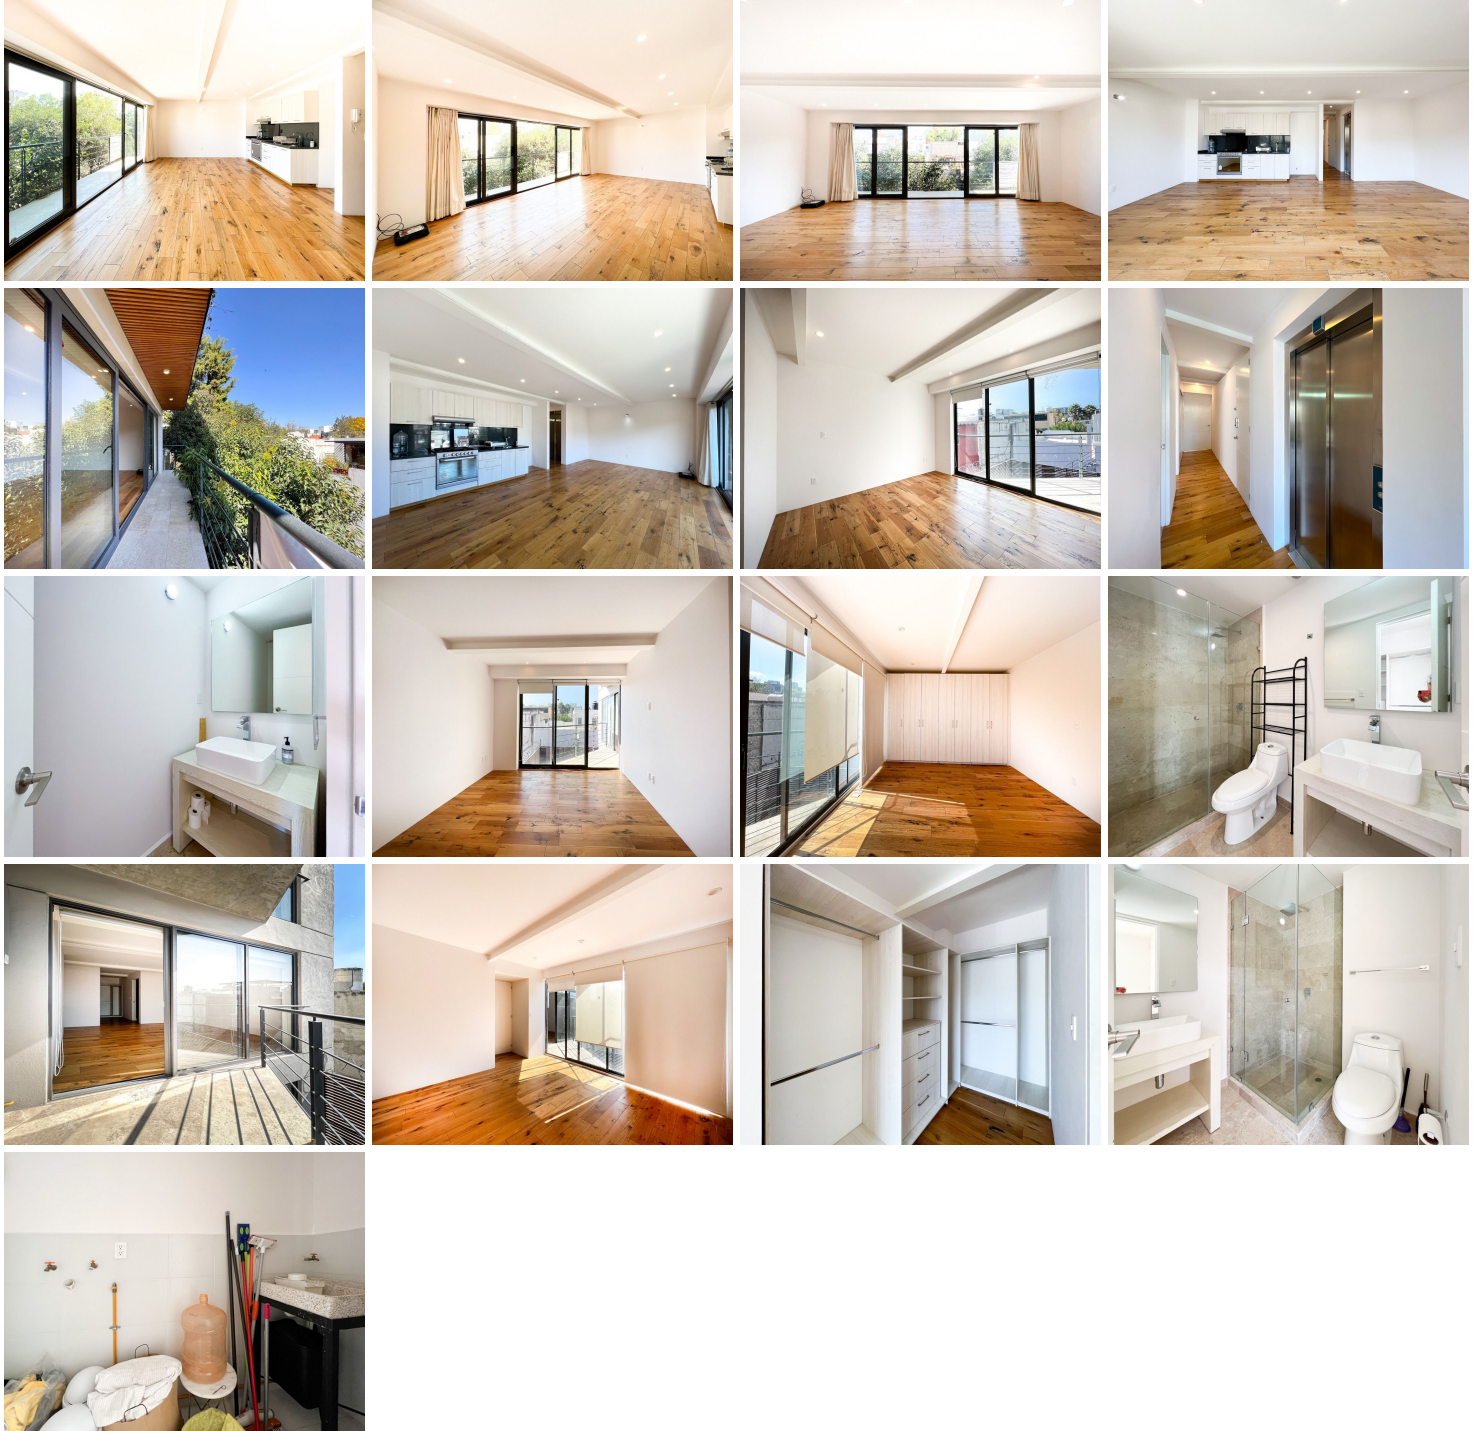

## VENTA DEPARTAMENTO EN HIPODROMO CONDESA COMO NUEVO 2 RECAMARAS CERCA ROMA

**Calle:** Sultepec **Col:** Hipódromo Condesa,  
Cauhtémoc, Ciudad de México

### COMENTARIOS DEL VENDEDOR

Departamento en venta casi nuevo en la Condesa, de buen gusto los acabados. VENTA \$7,700,000 pesos Terreno 113.16 m2 Construcción 101.8 Balcón 1: 7.76 m2 Balcón 2: 3.60 m2 —2 Recamaras —2 baños —1 Medio baño —1 Estacionamiento —Cocina Abierta equipada con cubierta de granito —Piso de madera de ingeniería —Balcón en estancia —Balcón que conecta las 2 recamaras —Elevador al piso —Área de lavado Seguridad 24 hrs La recamara principal tiene Walk in closet. El departamento esta en un tercer piso, es solo un departamento por piso. En total son 5 departamentos en todo el edificio. Mantenimiento 5,700 Incluye seguridad, basura, limpieza de áreas comunes, cámaras de seguridad, elevador servicio. Construcción 2017 Se aceptan mascotas si Avenidas cercanas: Patriotismo, Av. Insurgentes sur. Está el Parque México cerca Metros cercano: Patriotismo y Chilpancingo. EasyBroker ID: EB-MV8673