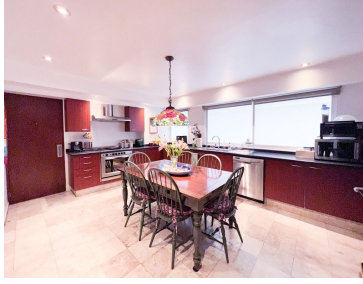

¡ENCONTRAMOS EL LUGAR PERFECTO PARA TI!

www.pinmx.com