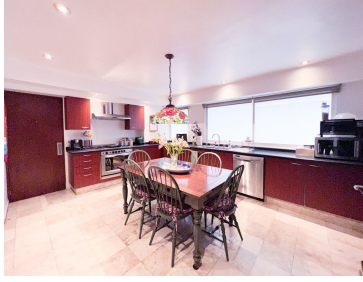

¡ENCONTRAMOS EL LUGAR PERFECTO PARA TI!

www.pinmx.com