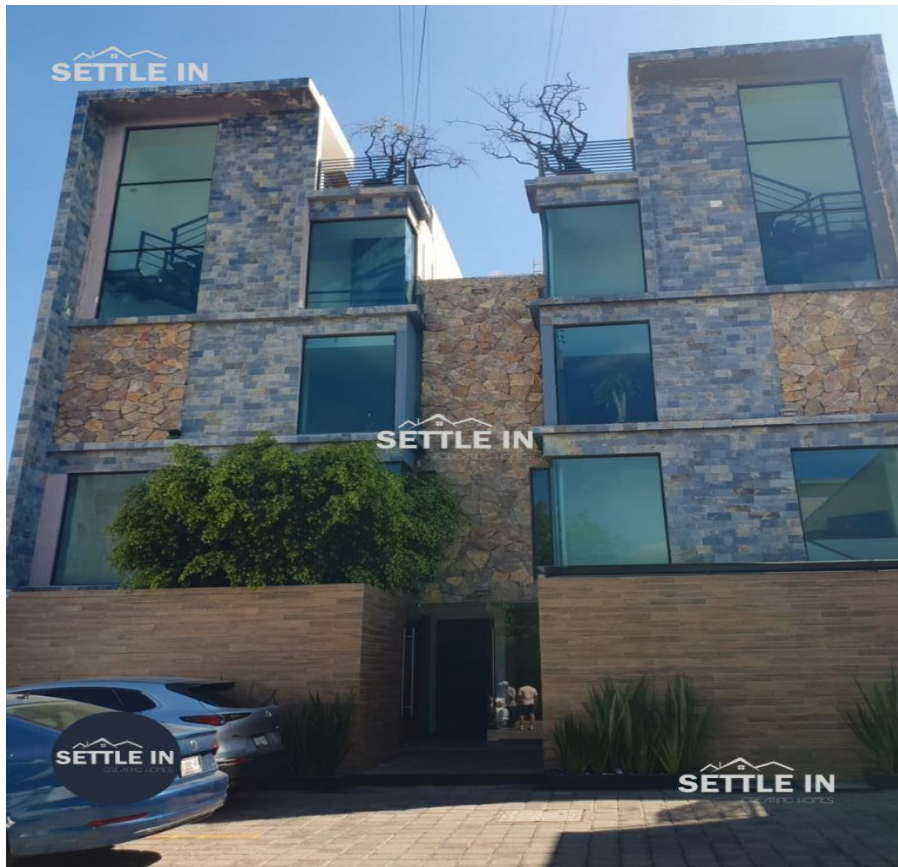

¡ENCONTRAMOS EL LUGAR PERFECTO PARA TI!

Código:  
28896

\$ 11,500.00 MXN

¡ENCONTRAMOS EL LUGAR PERFECTO PARA TI!

## A03 DEPARTAMENTO EN RENTA ZONA ZAVALETA Y CAMINO REAL A CHOLULA PUEBLA

Calle: Zavaleta Col: Santa Cruz Buenavista,  
Puebla, Puebla

### COMENTARIOS DEL VENDEDOR

DEPARTAMENTO DE DOS NINELES EN RENTA ZONA ZAVALETA Y CAMINO REAL A CHOLULA PUEBLA Descripción Precio de renta: \$11,500.00 mantenimiento incluido. Consta de: 2 recámaras, 2 baños completos, sala- comedor, cocina integral, pequeña área de tv, área de lavado, terraza y 2 cajones de estacionamiento. ¡PIDE INFORMES HOY MISMO Y AGENDA TU CITA NUESTRO EQUIPO DE PROFESIONALES TE ATENDERÁ! SETTLE IN CREATING HOMES LIC. CLAUDIA TORRE [www.settleinpuebla.com](http://www.settleinpuebla.com). EasyBroker ID: EB-MX8619