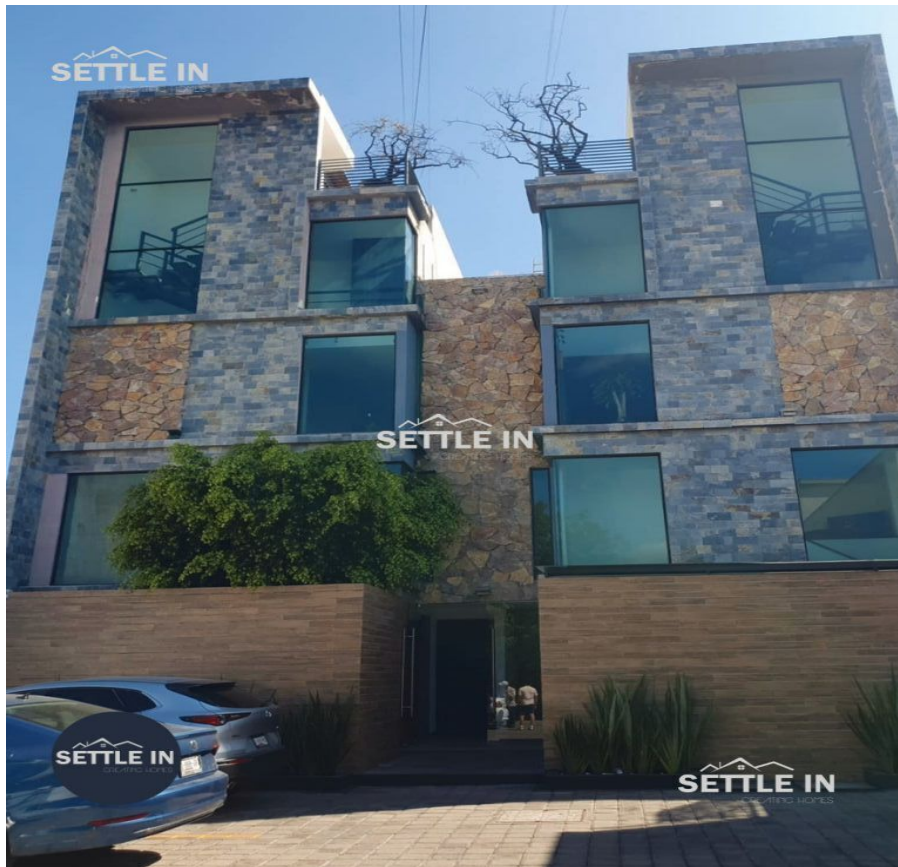

¡ENCONTRAMOS EL LUGAR PERFECTO PARA TI!

Código:
28896

\$ 11,500.00 MXN

¡ENCONTRAMOS EL LUGAR PERFECTO PARA TI!

A03 DEPARTAMENTO EN RENTA ZONA ZAVALETA Y CAMINO REAL A CHOLULA PUEBLA

Calle: Zavaleta Col: Santa Cruz Buenavista,
Puebla, Puebla

COMENTARIOS DEL VENDEDOR

DEPARTAMENTO DE DOS NINELES EN RENTA ZONA ZAVALETA Y CAMINO REAL A CHOLULA PUEBLA Descripción Precio de renta: \$11,500.00 mantenimiento incluido. Consta de: 2 recámaras, 2 baños completos, sala- comedor, cocina integral, pequeña área de tv, área de lavado, terraza y 2 cajones de estacionamiento. ¡PIDE INFORMES HOY MISMO Y AGENDA TU CITA NUESTRO EQUIPO DE PROFESIONALES TE ATENDERÁ! SETTLE IN CREATING HOMES LIC. CLAUDIA TORRE www.settleinpuebla.com. EasyBroker ID: EB-MX8619