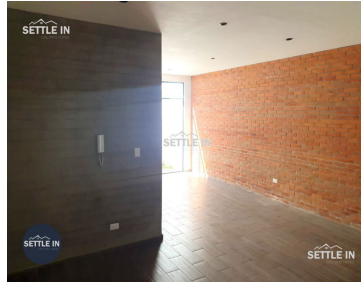

¡ENCONTRAMOS EL LUGAR PERFECTO PARA TI!

www.pinmx.com