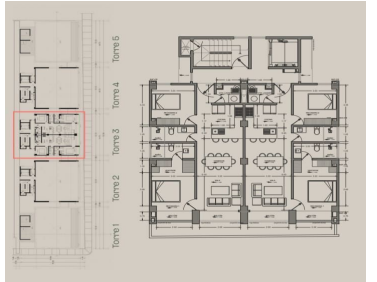

ROOFTOP ALBERCA

ASOLEADERO
ÁREA PARRILLA

Palmes
Residencial

Memoria descriptiva

- 2 Recámaras Principales con baño
- 2 Baños
- Sala
- Comedor
- Cocina abierta
- Cuarto de lavado
- Barra desayunador
- 75 m²
- Balcón privado
- 1 Lugar de estacionamiento