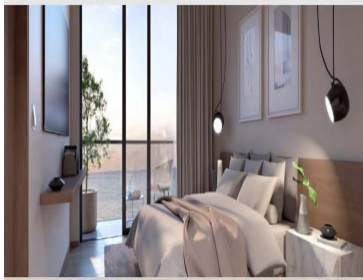

LUDOTECA

GYM