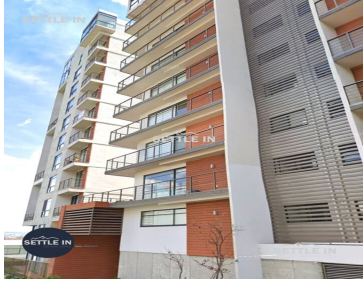

¡ENCONTRAMOS EL LUGAR PERFECTO PARA TI!

www.pinmx.com