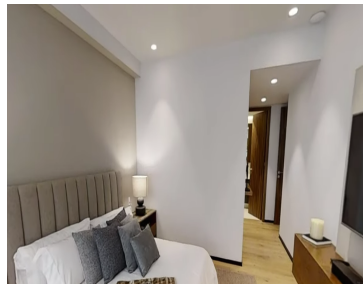

DATOS DEL VENDEDOR

Nombre: cfrankm@gmail.com

Télefono:5515108902

¡ENCONTRAMOS EL LUGAR PERFECTO PARA TI!

www.pinmx.com