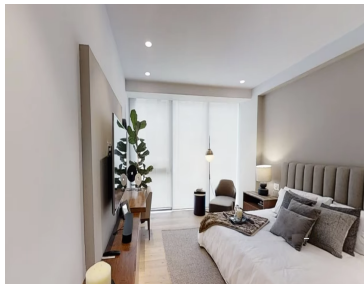

DATOS DEL VENDEDOR

Nombre: cfrankm@gmail.com

Télefono:5515108902

¡ENCONTRAMOS EL LUGAR PERFECTO PARA TI!

www.pinmx.com