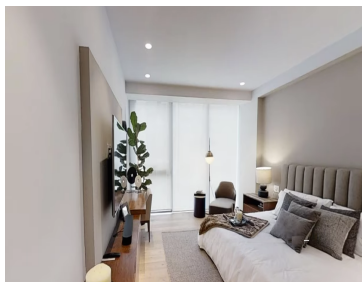

DATOS DEL VENDEDOR

Nombre: cfrankm@gmail.com

Télefono:5515108902

¡ENCONTRAMOS EL LUGAR PERFECTO PARA TI!

www.pinmx.com