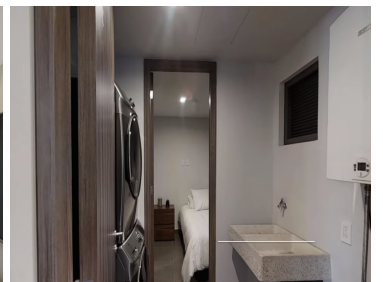

DATOS DEL VENDEDOR

Nombre: cfrankm@gmail.com

Télefono:5515108902

¡ENCONTRAMOS EL LUGAR PERFECTO PARA TI!

www.pinmx.com