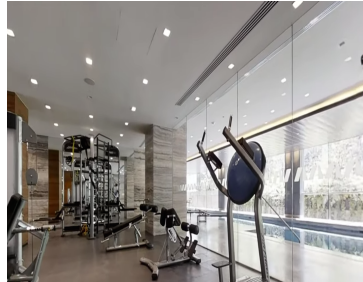

DATOS DEL VENDEDOR

Nombre: cfrankm@gmail.com

Télefono:5515108902

¡ENCONTRAMOS EL LUGAR PERFECTO PARA TI!

www.pinmx.com