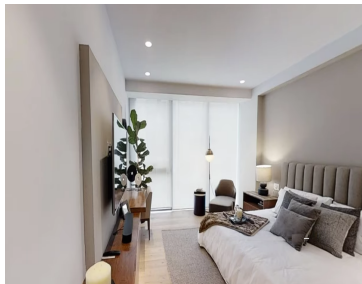

DATOS DEL VENDEDOR

Nombre: cfrankm@gmail.com

Télefono:5515108902

¡ENCONTRAMOS EL LUGAR PERFECTO PARA TI!

www.pinmx.com