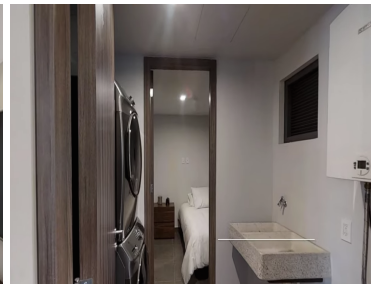

DATOS DEL VENDEDOR

Nombre: cfrankm@gmail.com

Télefono:5515108902

¡ENCONTRAMOS EL LUGAR PERFECTO PARA TI!

www.pinmx.com