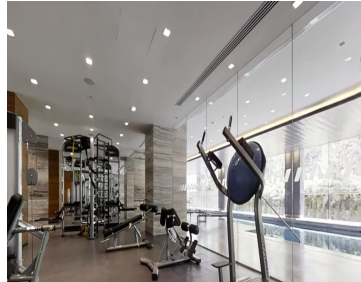

DATOS DEL VENDEDOR

Nombre: cfrankm@gmail.com

Télefono:5515108902

¡ENCONTRAMOS EL LUGAR PERFECTO PARA TI!

www.pinmx.com