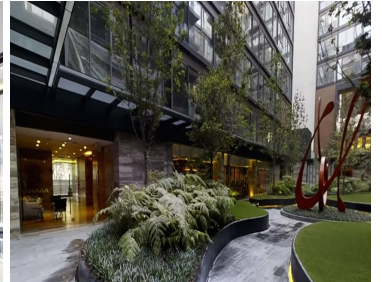

DATOS DEL VENDEDOR

Nombre: cfrankm@gmail.com

Télefono:5515108902

¡ENCONTRAMOS EL LUGAR PERFECTO PARA TI!

www.pinmx.com