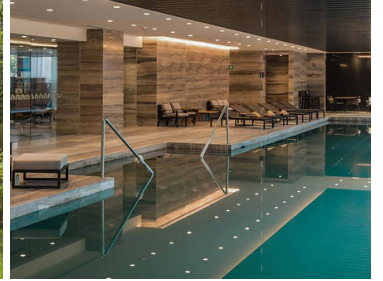

DATOS DEL VENDEDOR

Nombre: cfrankm@gmail.com

Télefono:5515108902

¡ENCONTRAMOS EL LUGAR PERFECTO PARA TI!

www.pinmx.com