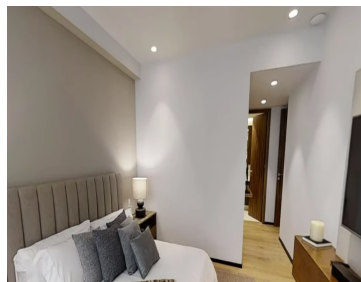

DATOS DEL VENDEDOR

Nombre: cfrankm@gmail.com

Télefono:5515108902

¡ENCONTRAMOS EL LUGAR PERFECTO PARA TI!

www.pinmx.com