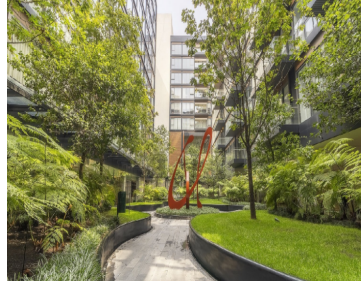

DATOS DEL VENDEDOR

Nombre: cfrankm@gmail.com

Télefono:5515108902

¡ENCONTRAMOS EL LUGAR PERFECTO PARA TI!

www.pinmx.com