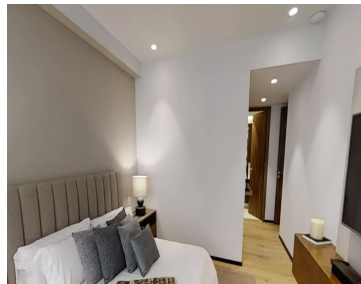

DATOS DEL VENDEDOR

Nombre: cfrankm@gmail.com

Télefono:5515108902

¡ENCONTRAMOS EL LUGAR PERFECTO PARA TI!

www.pinmx.com