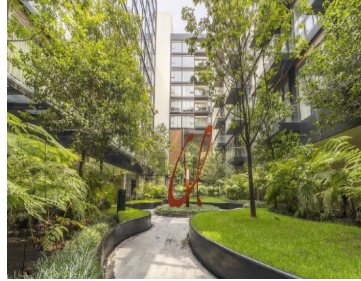

DATOS DEL VENDEDOR

Nombre: cfrankm@gmail.com

Télefono:5515108902

¡ENCONTRAMOS EL LUGAR PERFECTO PARA TI!

www.pinmx.com