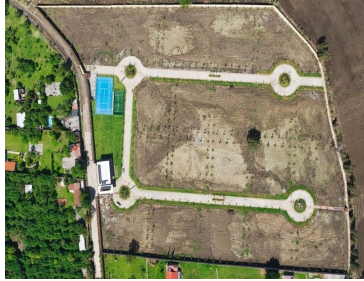

DATOS DEL VENDEDOR

Nombre: jabo.inmobiliaria@gmail.co

Télefono:2227052540

¡ENCONTRAMOS EL LUGAR PERFECTO PARA TI!

www.pinmx.com