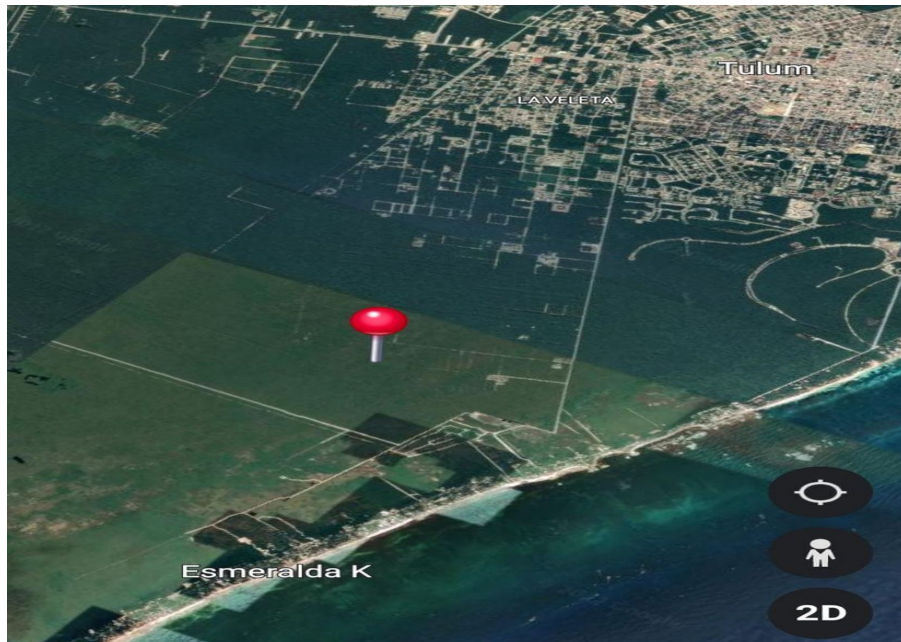

¡ENCONTRAMOS EL LUGAR PERFECTO PARA TI!

Código:
29060

$ 160.00 MXN

¡ENCONTRAMOS EL LUGAR PERFECTO PARA TI!

LOTE EN VENTA DE 1250 M2, ESQUINA, DENSIDAD TH1, REGION 8 DE TULUM

Calle: Col: Tulum Centro,
Tulum, Quintana Roo

COMENTARIOS DEL VENDEDOR

Este lote se encuentra en la Mzn 597 de la Region 8 de Tulum. A 780 metros de la Avenida Kukulkan en línea recta Esquina Medidas: 25 metros frente x 50 metros de fondo. Superficie total: 1250 m2 Escritura Pública Libre de gravamen Contacta a un agente para más información. EasyBroker ID: EB-KN9180

DATOS DEL VENDEDOR

Nombre: goodlifetulum@outlook.com

Télefono:9843215155

¡ENCONTRAMOS EL LUGAR PERFECTO PARA TI!