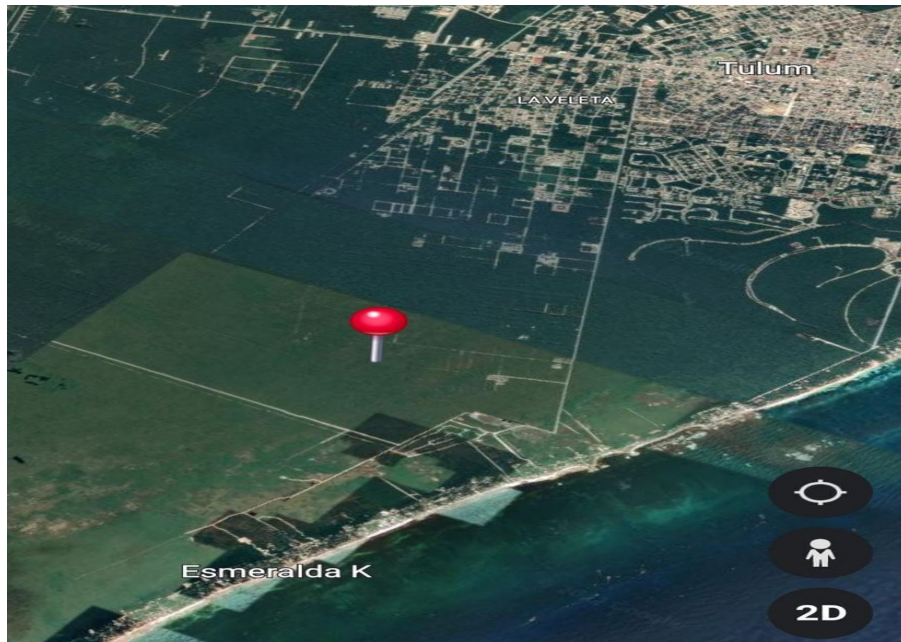

¡ENCONTRAMOS EL LUGAR PERFECTO PARA TI!

Código:
29060

\$ 160.00 MXN

¡ENCONTRAMOS EL LUGAR PERFECTO PARA TI!

LOTE EN VENTA DE 1250 M2, ESQUINA, DENSIDAD TH1, REGION 8 DE TULUM

Calle: Col: Tulum Centro,
Tulum, Quintana Roo

COMENTARIOS DEL VENDEDOR

Este lote se encuentra en la Mzn 597 de la Region 8 de Tulum. A 780 metros de la Avenida Kukulkan en línea recta Esquina Medidas: 25 metros frente x 50 metros de fondo. Superficie total: 1250 m2 Escritura Pública Libre de gravamen Contacta a un agente para más información. EasyBroker ID: EB-KN9180