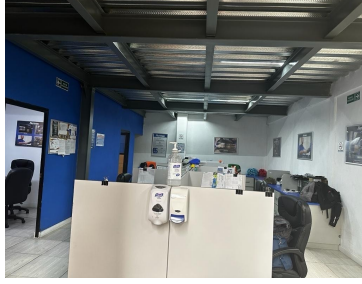

¡ENCONTRAMOS EL LUGAR PERFECTO PARA TI!

¿Comprar, vender o alquilar?
TE ASESORAMOS >>>
22-21-47-47-45

HOME & HARMONY
REAL ESTATE

www.pinmx.com