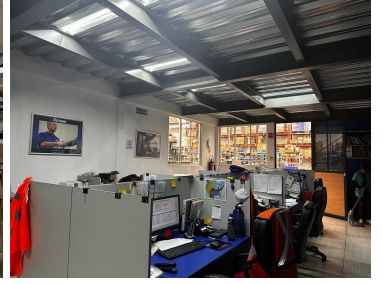

¡ENCONTRAMOS EL LUGAR PERFECTO PARA TI!

¿Comprar, vender o alquilar?
TE ASESORAMOS >>>
22-21-47-47-45

HOME & HARMONY
REAL ESTATE

www.pinmx.com