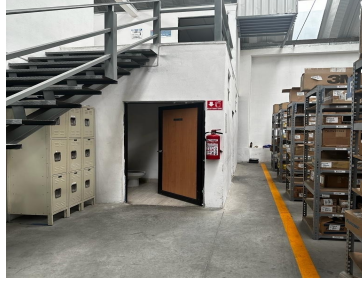

¡ENCONTRAMOS EL LUGAR PERFECTO PARA TI!

¿Comprar,
vender o
alquilar?
TE ASESORAMOS >>>
22-21-47-47-45
HOME & HARMONY
REAL ESTATE

www.pinmx.com