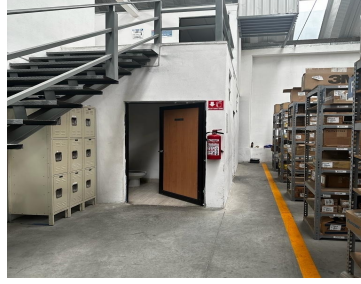

¡ENCONTRAMOS EL LUGAR PERFECTO PARA TI!

¿Comprar, vender o alquilar?
TE ASESORAMOS >>>
22-21-47-47-45

HOME & HARMONY
REAL ESTATE

www.pinmx.com