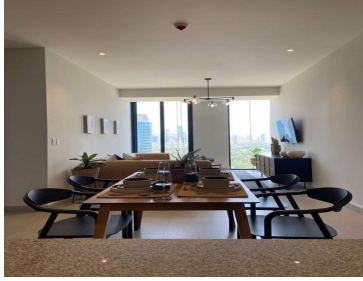

¡ENCONTRAMOS EL LUGAR PERFECTO PARA TI!

www.pinmx.com