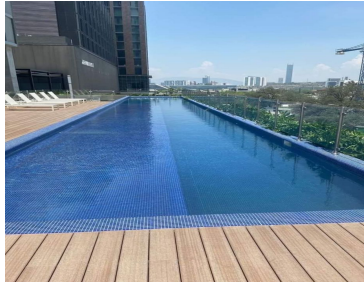

¡ENCONTRAMOS EL LUGAR PERFECTO PARA TI!

www.pinmx.com