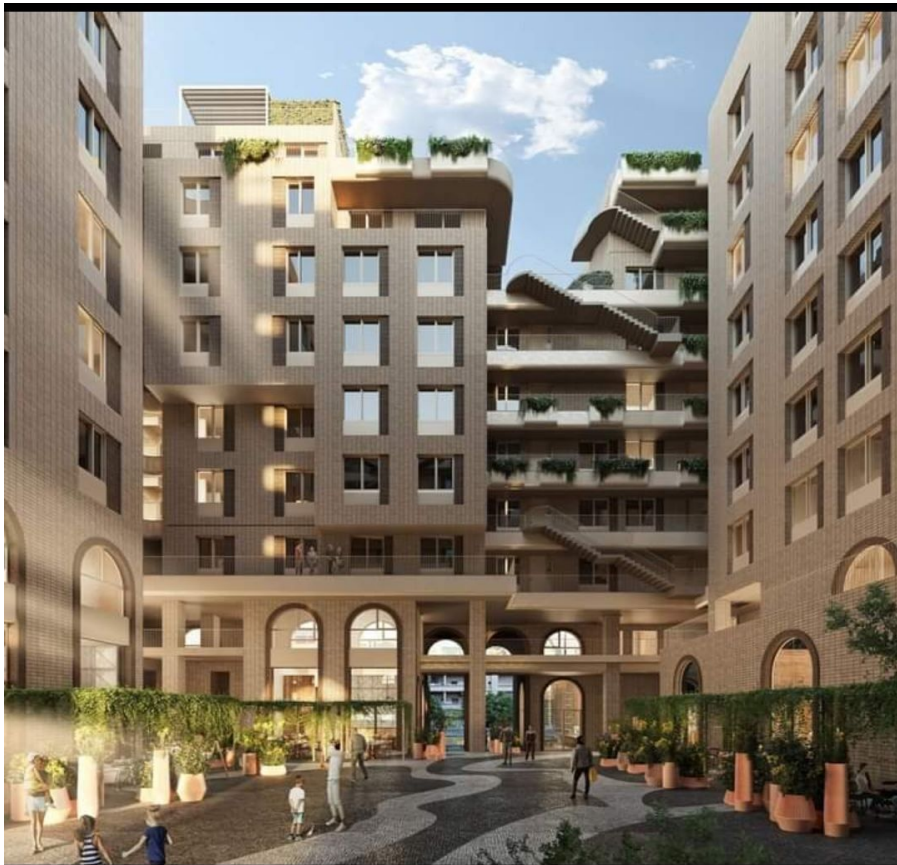

¡ENCONTRAMOS EL LUGAR PERFECTO PARA TI!

Código:
29076

\$ 12,000,000.00 MXN

¡ENCONTRAMOS EL LUGAR PERFECTO PARA TI!

Preventa torre Roble Arboleda
Calle: Col: Valle Del Campestre,
San Pedro Garza García, Nuevo León

COMENTARIOS DEL VENDEDOR

Departamentos en Preventa – Torre Roble Arboleda Precios desde \$12 MDP Medidas desde 80 m2 hasta 140 m2 Entrega 2025 Adquiere tu departamento en Torre Roble 700, ubicado dentro del Máster Plan de Arboleda. El proyecto consta de 150 residencias distribuidas en 4 torres, con departamentos de 1 y 2 recámaras. Cuenta con amenidades como: alberca, gimnasio, asadores, rooftop bar, salón de eventos y más. EasyBroker ID: EB-MX6378