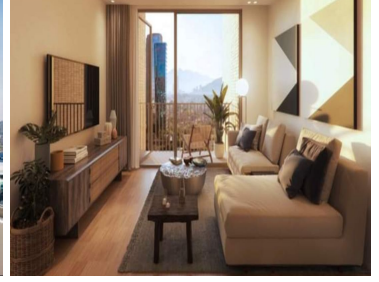

A	B	C	D
80 M²	100 M²	120 M²	140 M²
TIPO 1 1 Recámara Walk-in Closet Área social 1.5 Baños	TIPO 1 1 Recámara Walk-in Closet Área social 1 Play room 2 Baños	TIPO 1 2 Recámaras Walk-in Closet Área social 2.5 Baños	TIPO 1 3 Recámaras Walk-in Closet 1 Play room 2.5 Baños