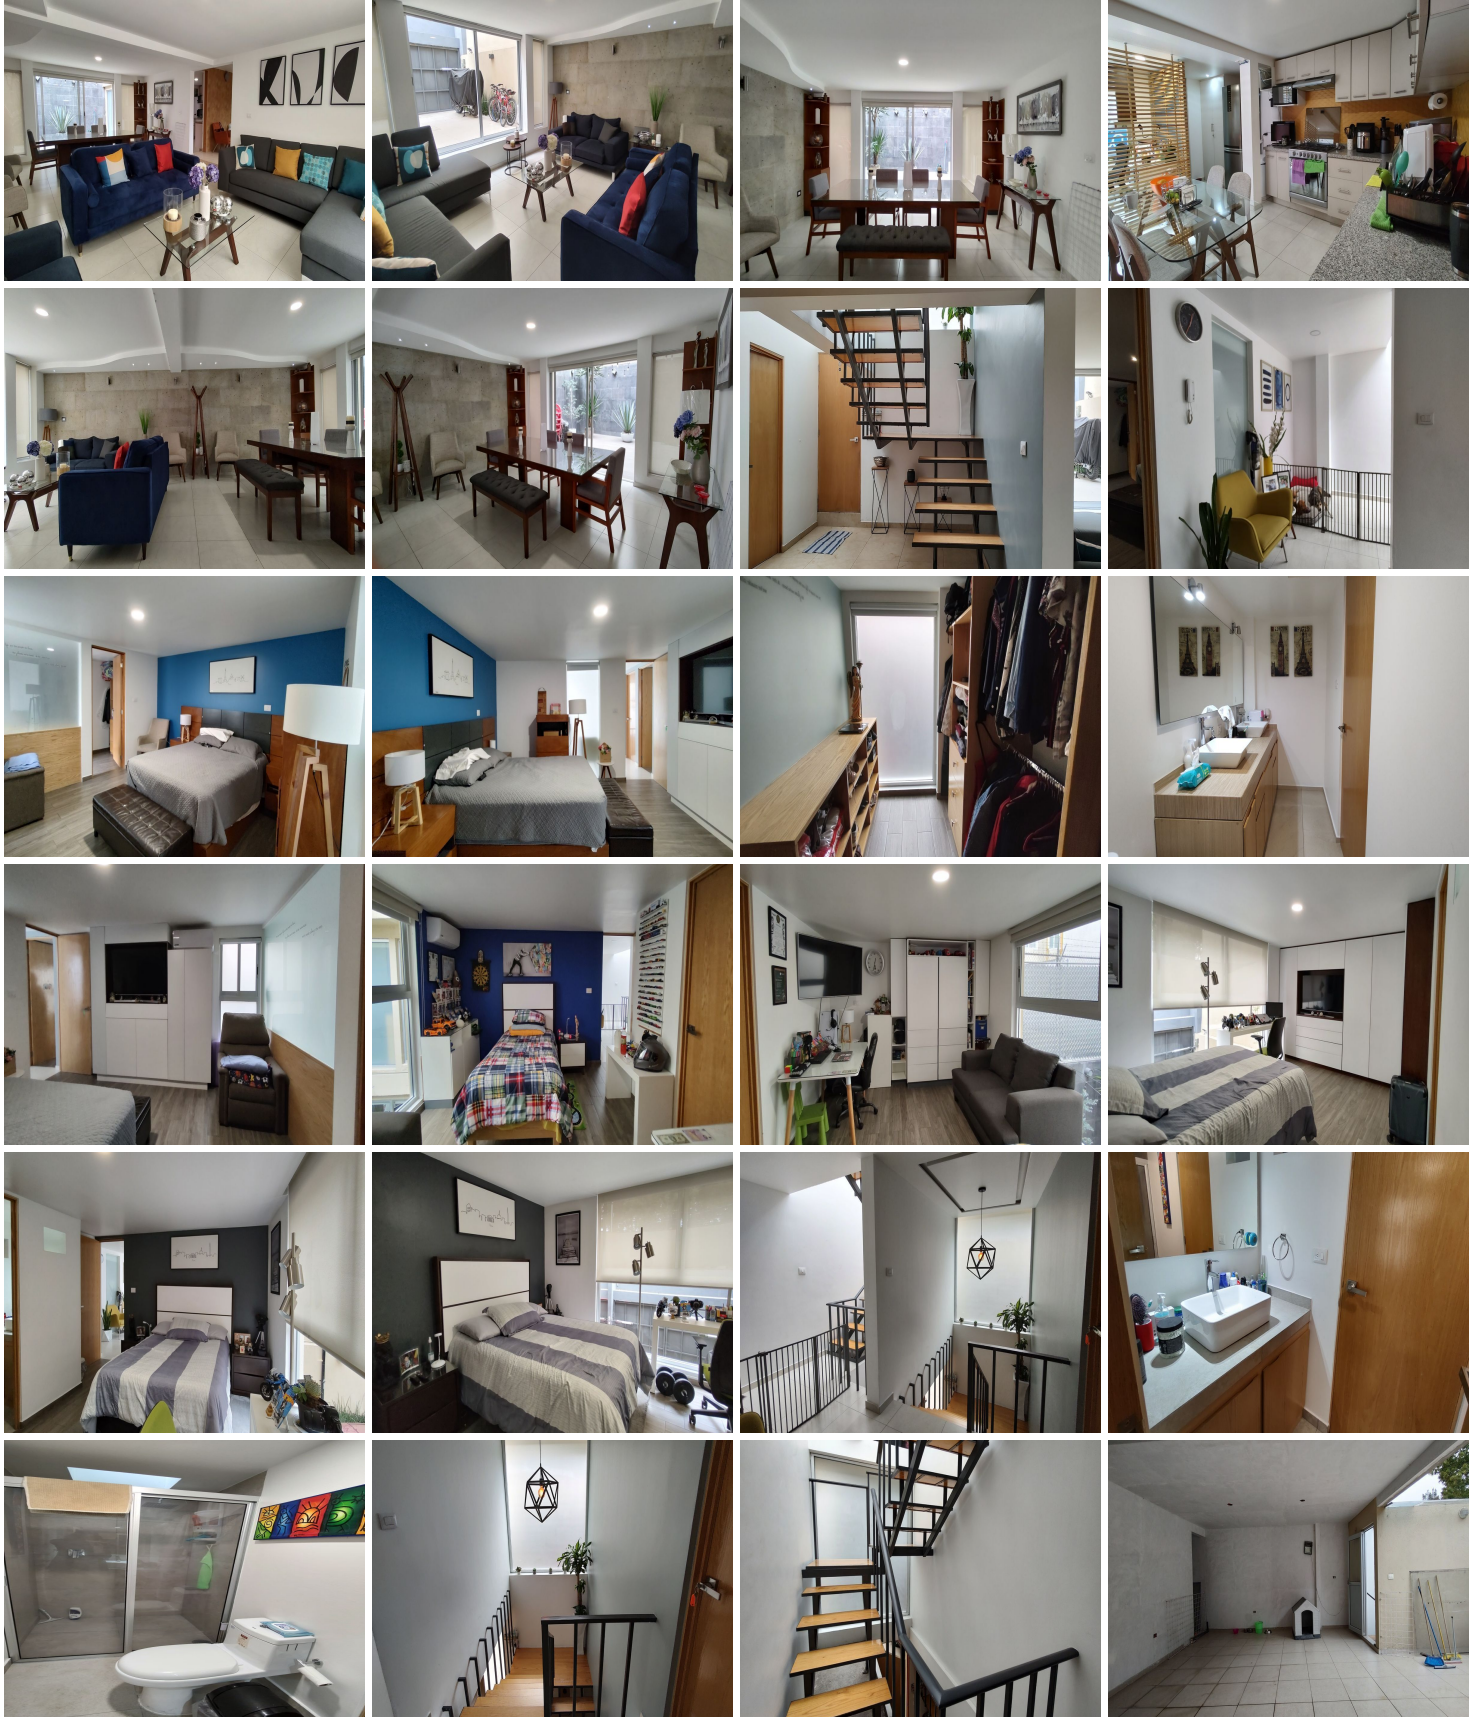

DATOS DEL VENDEDOR

Nombre: ventas.novahogar@gmail.com

Teléfono: 5537344749

¡ENCONTRAMOS EL LUGAR PERFECTO PARA TI!