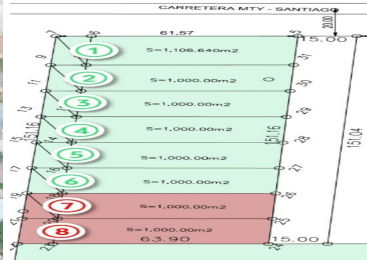

www.pinmex.com