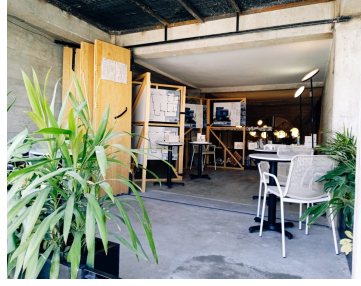

¡ENCONTRAMOS EL LUGAR PERFECTO PARA TI!

www.pinmx.com