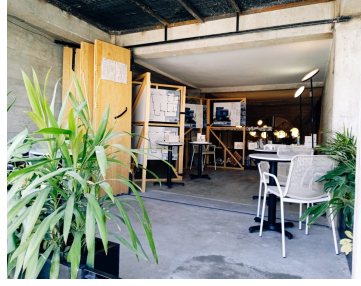

## PACHUCA VENDE: CENTRICA OFICINA O LOCAL COMERCIAL

Calle: Col: Centro,  
Pachuca de Soto, Hidalgo

### COMENTARIOS DEL VENDEDOR

CENTRICA OFICINA O LOCAL COMERCIAL Ubicada en la calle de Cuauhtémoc, a solo 2 cuadras de las oficinas de Gobierno del estado, Paralela a la calle de Guerrero la de mas comercio de Pachuca, es un edificio nuevo con departamentos en la parte de arriba y estacionamiento. Superficie : 77m2 en 3 niveles, perfectamente bien distribuidos que le dan mayor amplitud para tu oficina o local 2 Medio Baños Terraza techada que comunica a la calle ¡EXCELENTE INVERSION! \$3,150,000. EasyBroker ID: EB-MX2808