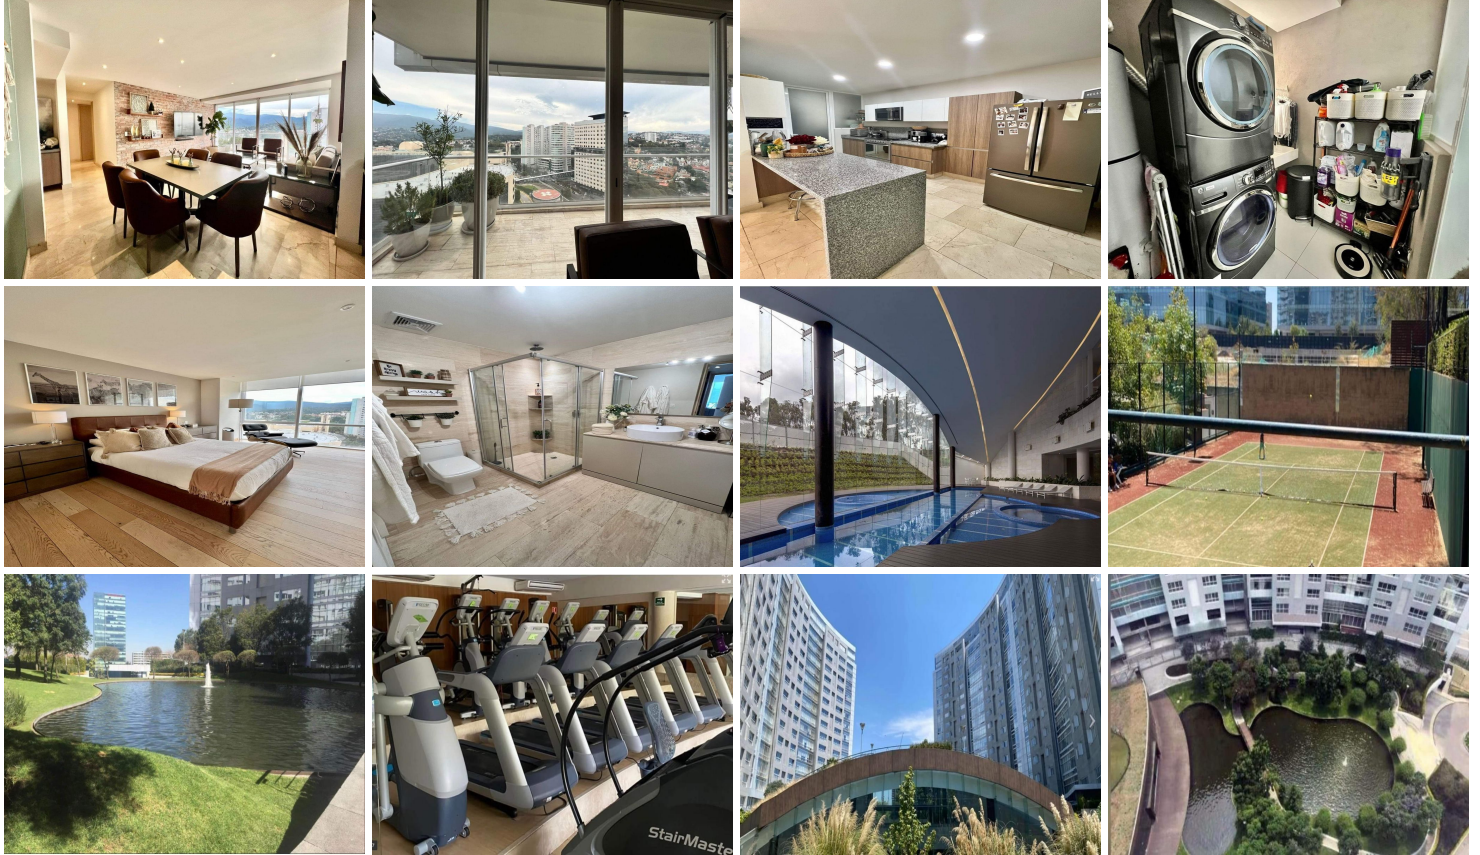

DATOS DEL VENDEDOR

Nombre: deloscobosygalicia@gmail.com

Télefono:+525528922923

¡ENCONTRAMOS EL LUGAR PERFECTO PARA TI!

www.pinmx.com