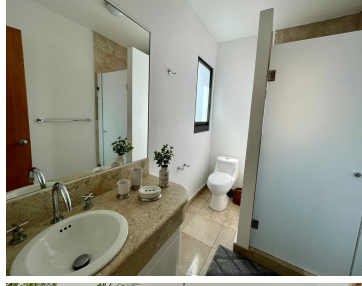

¡ENCONTRAMOS EL LUGAR PERFECTO PARA TI!

www.pinmx.com