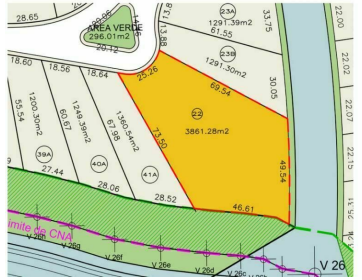

¡ENCONTRAMOS EL LUGAR PERFECTO PARA TI!

www.pinmx.com