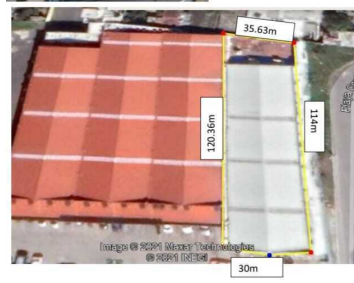

www.pinmx.com