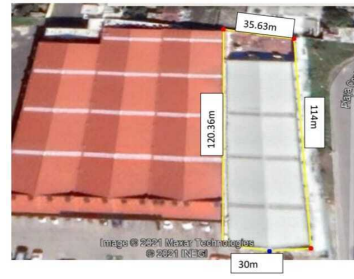

www.pinnmx.com