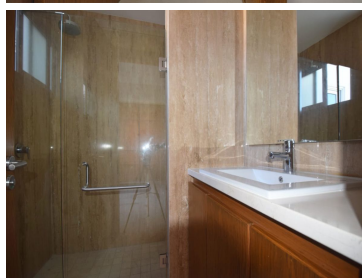

PRIVADA 18 LOTE 12
FRACCIONAMIENTO LAS PALMAS
VENTA

PLANTA BAJA • GARAGE 2 Autos • Closet de Herramientas • Cisterna 5,000 lt • Bomba Sumergible Hidroautomática • Calefactor 2 • Accesorio Inodoro • JARDIN • TERRAZA • VESTIBULO DE ACCESO • Closet • 1/2 BAÑO	• ESTANCIA • Ducha Altura 8.7m • COMEDOR • Jardín Interior • COCINA • Calefactor 1 • CITO. DE LAVADO • Cisterna 1 • PATIO DE TENDIDO • Baño 4	PLANTA ALTA • VESTIBULO • Closet de Bricolaje • Sopaico • SALA DE T.V. • Altura 3.50 m • Baño 1 • RECAMARA PRINCIPAL • Vestidor • Baño 2 • Altura 3.50 m • Baño 2 • Closet • RECAMARA 3 • Altura 3.50 m • Baño 3 • Vestidor

Terreno 240.00 m² (PROYECTADO)   Construcción 360.06 m²