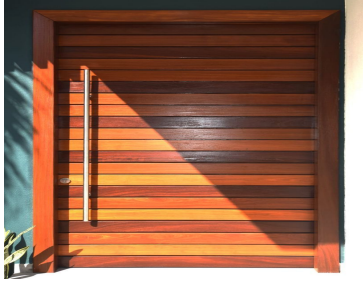

¡ENCONTRAMOS EL LUGAR PERFECTO PARA TI!