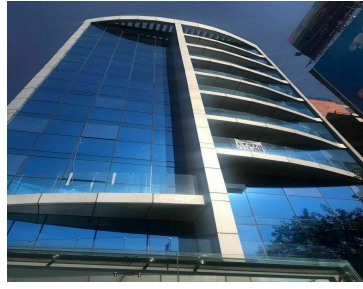

### POLANCO, EDIFICIO EN VENTA

**Calle:** MANUEL AVILA CAMACHO **Col:** Polanco I Sección,  
Miguel Hidalgo, Ciudad de México

### COMENTARIOS DEL VENDEDOR

¡ATENCIÓN INVERSIONISTAS! HERMOSO EDIFICIO DE LUJO, DE 9 PISOS CON DE 287 MT2 CADA UNO, CONSTRUIDO HACE 3 AÑOS MUY ILUMINADOS, CON ESPACIOS ABIERTOS Y MUY AMPLIOS, UBICACIÓN PRIVILEGIADA, CUENTA CON 50 LUGARES DE ESTACIONAMIENTO, TODOS LOS PISOS YA ESTAN TOTALMENTE ACONDICIONADOS, PERCIBE UNA RENTA MENSUAL DE \$650.000.00 PESOS MAS I.V.A. PERO SI REQUIEREN QUE SE LES ENTREGUE EL EDIFICIO SIN INQUILINOS TAMBIEN SE PUEDE DAR ESA OPCION, ES IMPORTANTE CONOCER ESTA PROPIEDAD ES UNICA,. EasyBroker ID: EB-LV9710