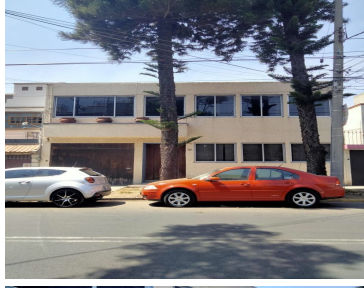

¡ENCONTRAMOS EL LUGAR PERFECTO PARA TI!

www.pinmx.com