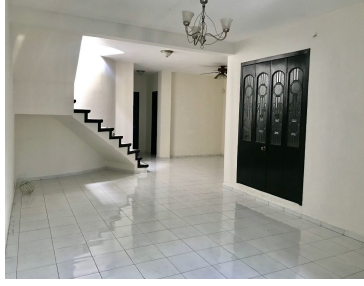

¡ENCONTRAMOS EL LUGAR PERFECTO PARA TI!

www.pinmx.com