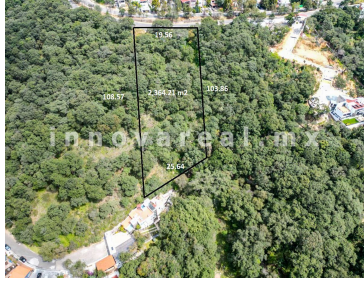

¡ENCONTRAMOS EL LUGAR PERFECTO PARA TI!

www.pinmx.com