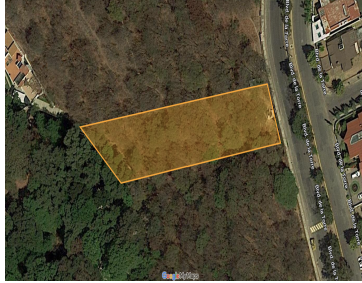

¡ENCONTRAMOS EL LUGAR PERFECTO PARA TI!

www.pinmx.com