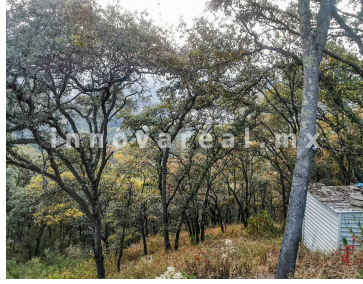

¡ENCONTRAMOS EL LUGAR PERFECTO PARA TI!

www.pinmx.com