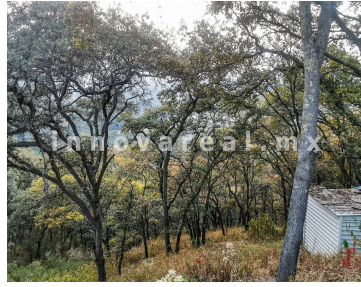

¡ENCONTRAMOS EL LUGAR PERFECTO PARA TI!

www.pinmx.com