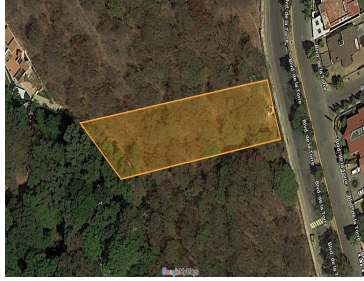

¡ENCONTRAMOS EL LUGAR PERFECTO PARA TI!

www.pinmx.com