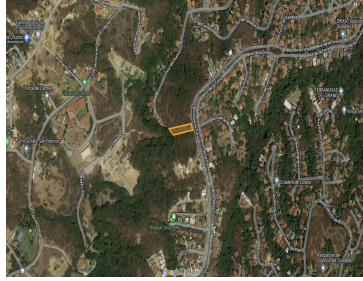

¡ENCONTRAMOS EL LUGAR PERFECTO PARA TI!

www.pinmx.com