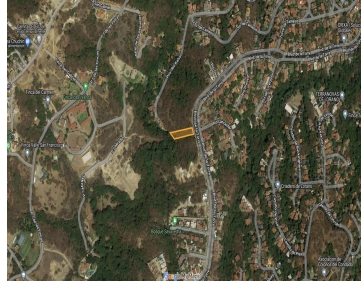

¡ENCONTRAMOS EL LUGAR PERFECTO PARA TI!

www.pinmx.com