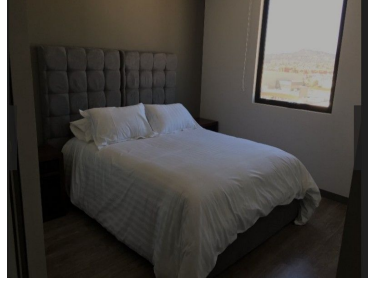

¡ENCONTRAMOS EL LUGAR PERFECTO PARA TI!

www.pinmx.com