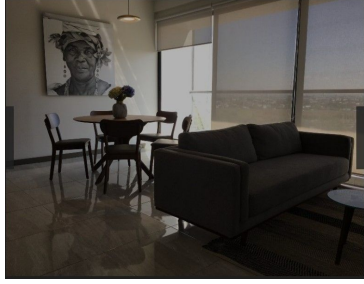

¡ENCONTRAMOS EL LUGAR PERFECTO PARA TI!

www.pinmx.com