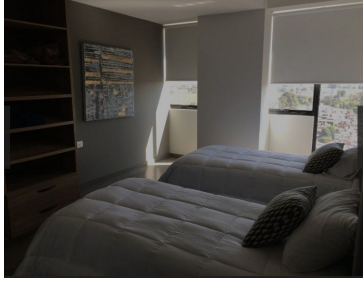

¡ENCONTRAMOS EL LUGAR PERFECTO PARA TI!

www.pinmx.com