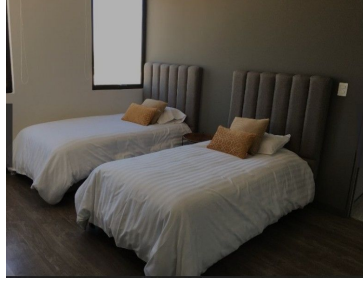

¡ENCONTRAMOS EL LUGAR PERFECTO PARA TI!

www.pinmx.com