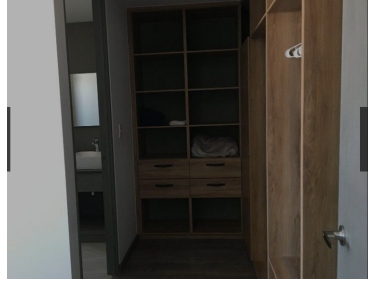

¡ENCONTRAMOS EL LUGAR PERFECTO PARA TI!

www.pinmx.com