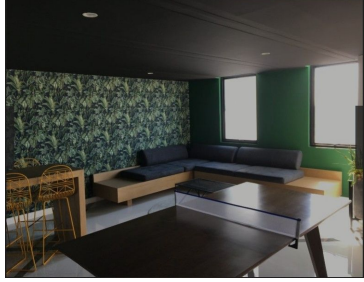

¡ENCONTRAMOS EL LUGAR PERFECTO PARA TI!

www.pinmx.com